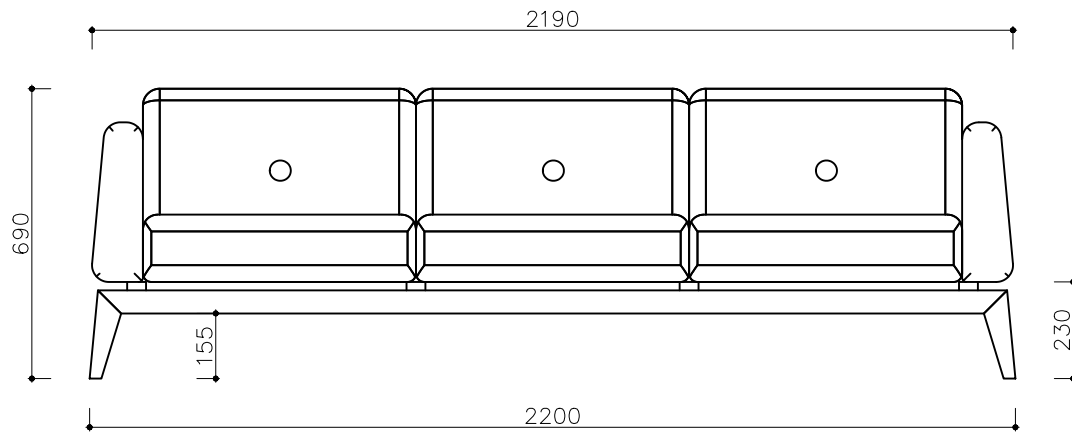

tikamoon

SOF0049

W x D x H (mm)
2200 x 690 x 820