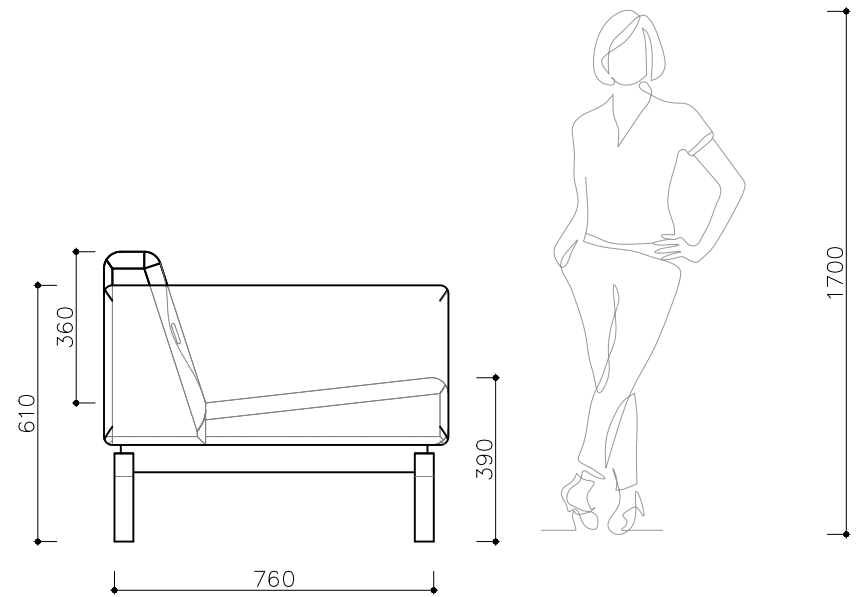

tikamoon

SOF0049

W x D x H (mm)
2200 x 690 x 820