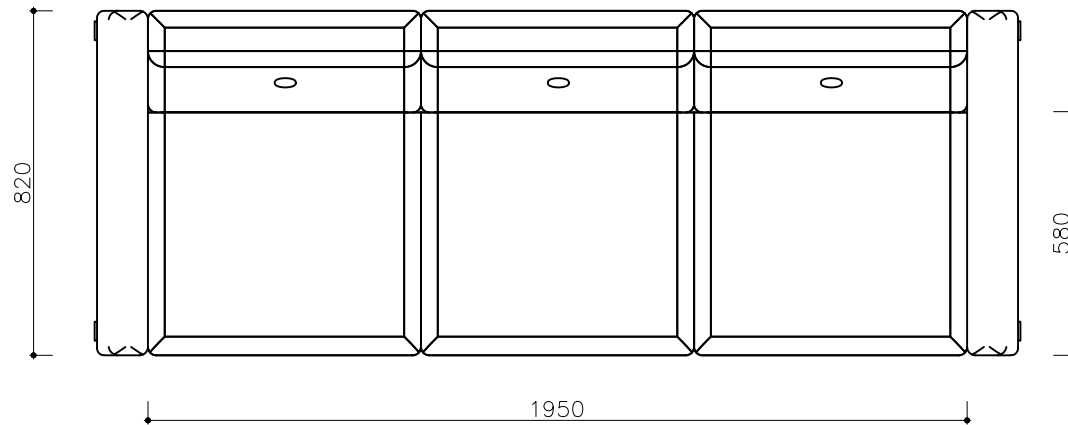

tikamoon

SOF0049

W x D x H (mm)
2200 x 690 x 820