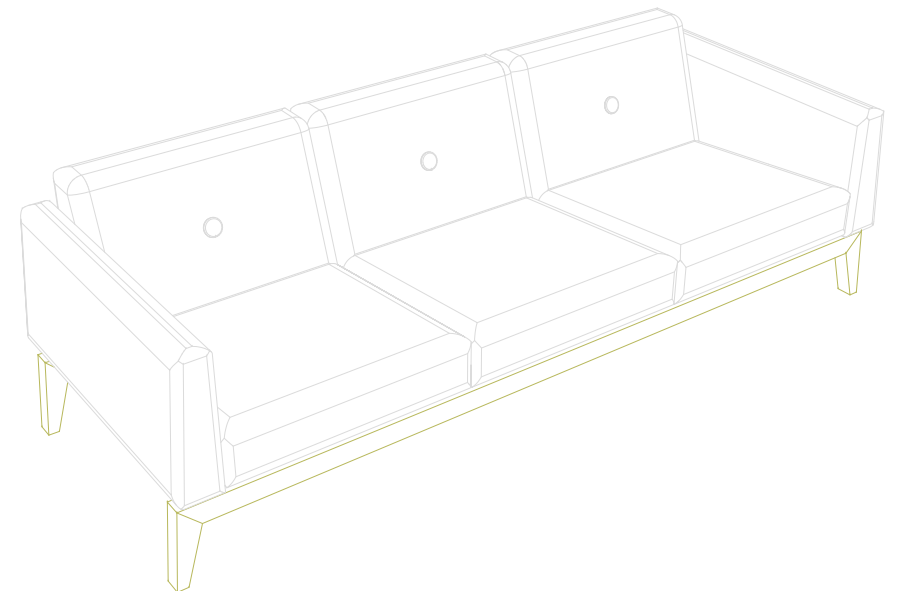

tikamoon

SOF0049

W x D x H (mm)
2200 x 690 x 820