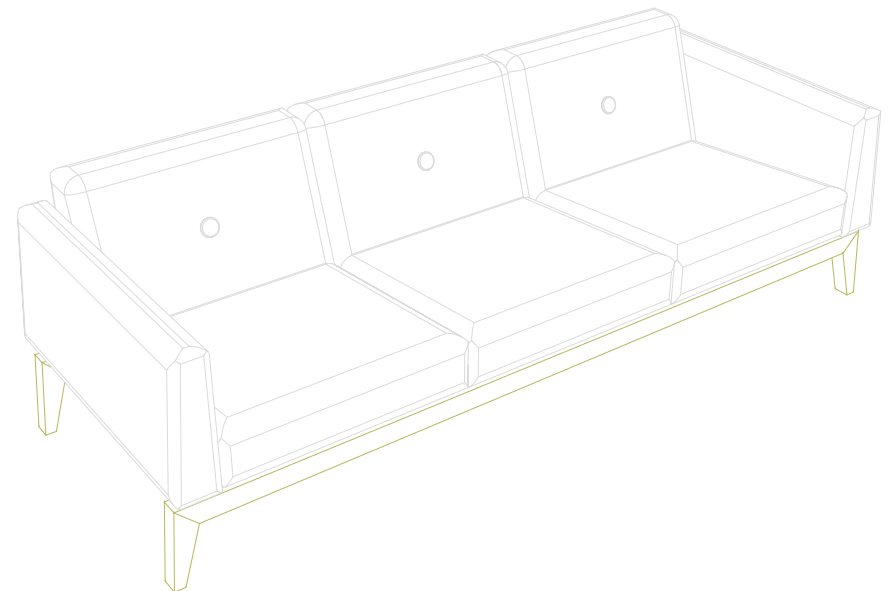

tikamoon

SOF0048

W x D x H (mm)
2200 x 690 x 820