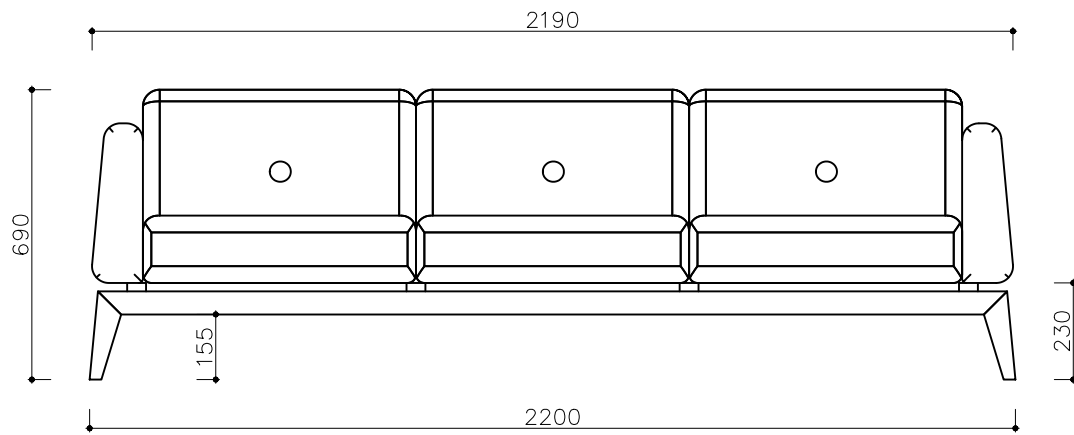

tikamoon

SOF0048

W x D x H (mm)
2200 x 690 x 820