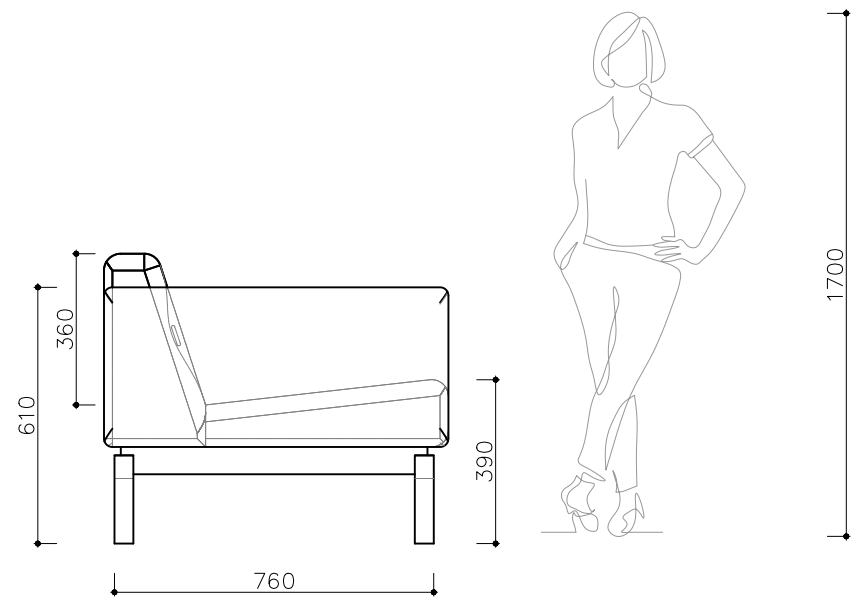

tikamoon

SOF0048

W x D x H (mm)
2200 x 690 x 820