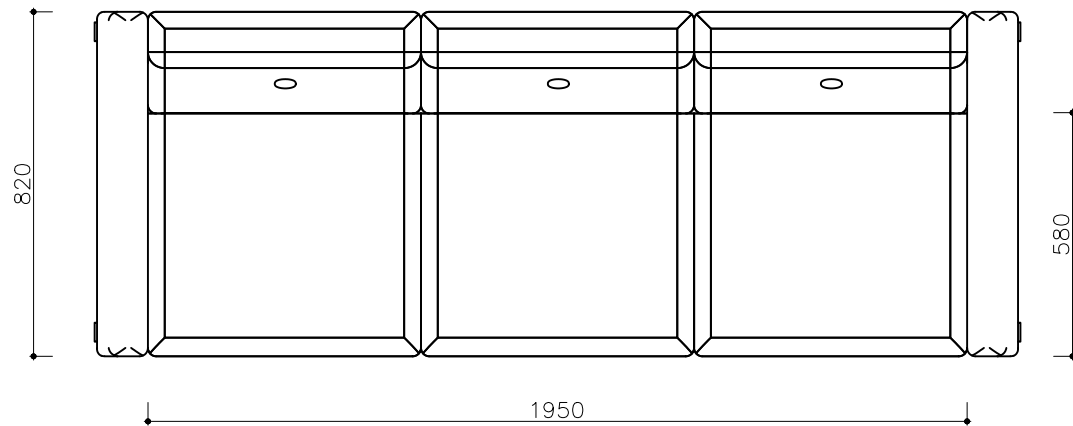

tikamoon

SOF0048

W x D x H (mm)
2200 x 690 x 820