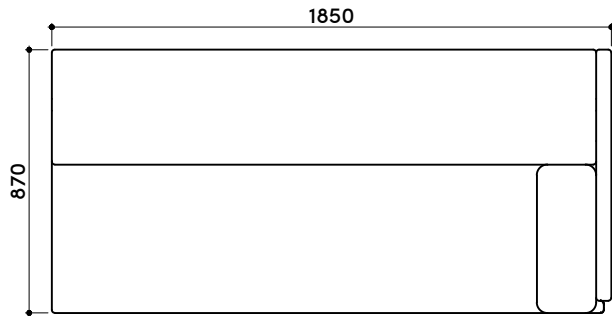

tikamoon

SOF0046

W x D x H (mm)
890 x 1810 x 840

tikamoon

SOF0045

W x D x H (mm)
1880 x 900 x 840