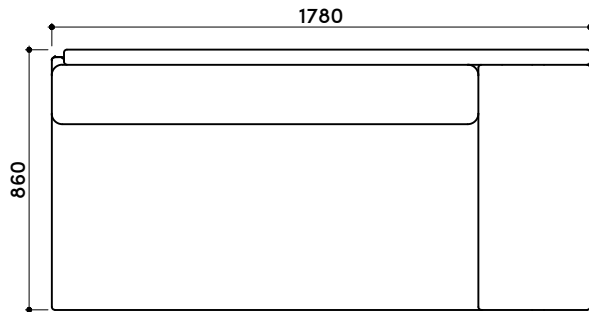

tikamoon

SOF0046

W x D x H (mm)
890 x 1810 x 840

tikamoon

SOF0045

W x D x H (mm)
1880 x 900 x 840