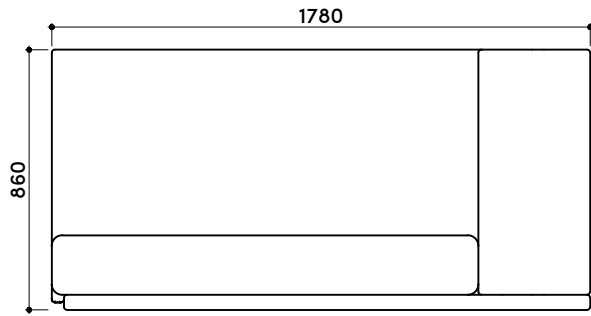

tikamoon

SOF0044

W x D x H (mm)
1880 x 900 x 840

tikamoon

SOF0047

W x D x H (mm)
890 x 1810 x 840