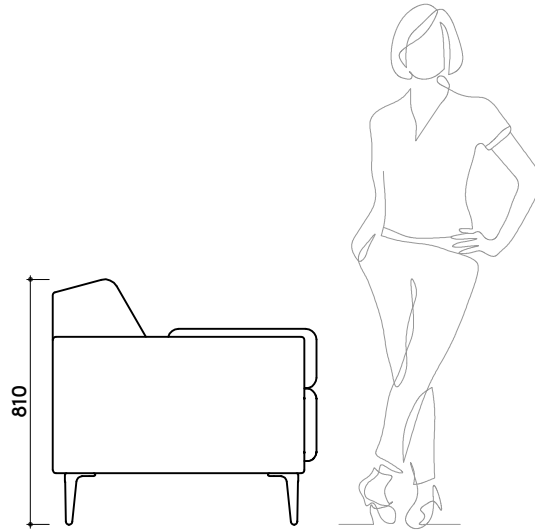

tikamoon

SOF0043

W x D x H (mm)
1930 x 900 x 840