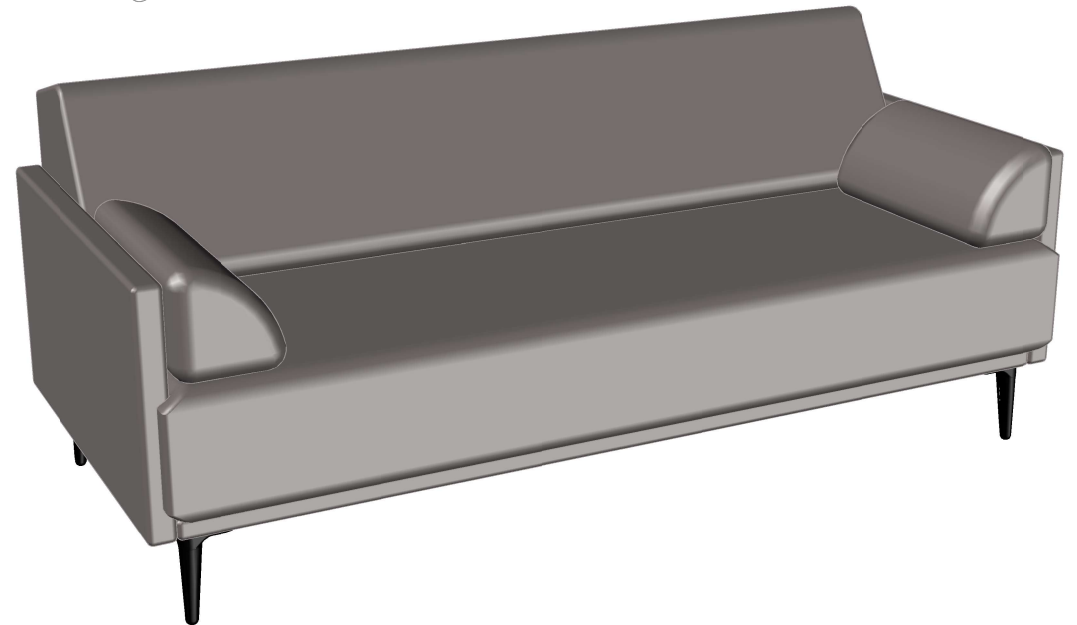

tikamoon

SOF0043

W x D x H (mm)
1930 x 900 x 840