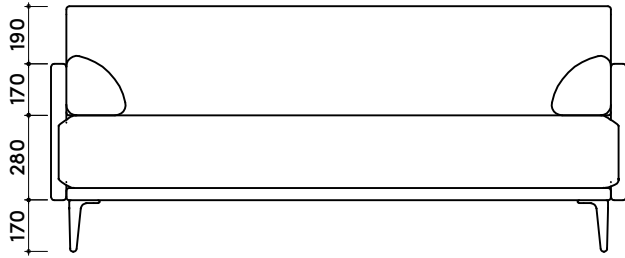

tikamoon

SOF0043

W x D x H (mm)
1930 x 900 x 840