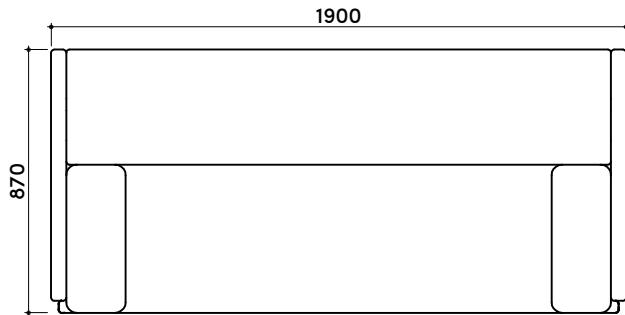

tikamoon

SOF0043

W x D x H (mm)
1930 x 900 x 840