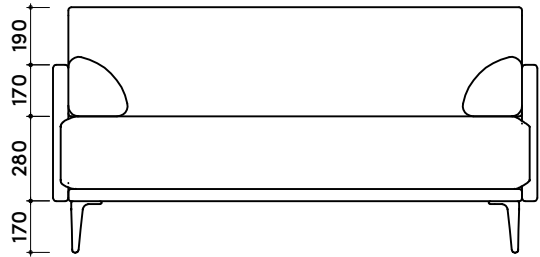

tikamoon

SOF0042

W x D x H (mm)
1630 x 900 x 840