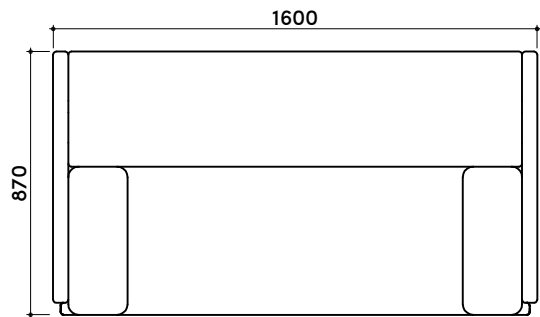

tikamoon

SOF0042

W x D x H (mm)
1630 x 900 x 840