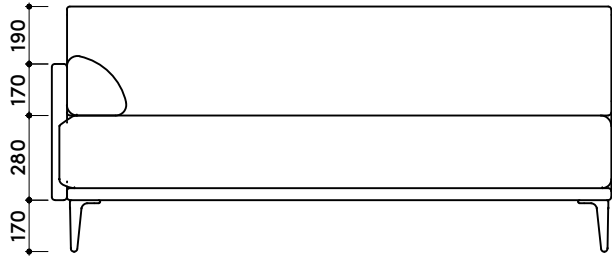

tikamoon

SOF0038

W x D x H (mm)
1880 x 900 x 840

tikamoon

SOF0041

W x D x H (mm)
890 x 1810 x 840