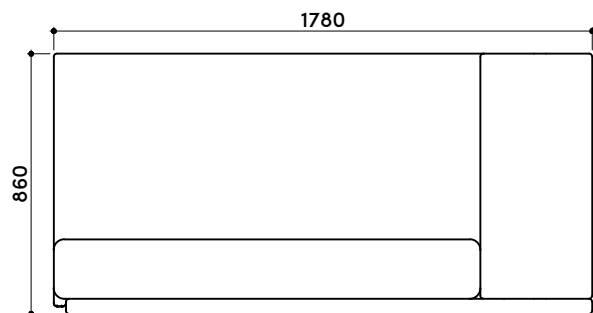

tikamoon

SOF0038

W x D x H (mm)
1880 x 900 x 840

tikamoon

SOF0041

W x D x H (mm)
890 x 1810 x 840