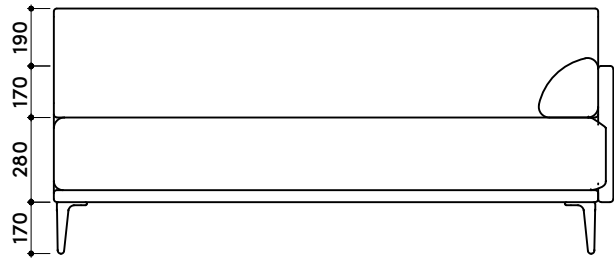

# tikamoon

SOF0040

W x D x H (mm)  
890 x 1810 x 840

# tikamoon

SOF0039

W x D x H (mm)  
1880 x 900 x 840