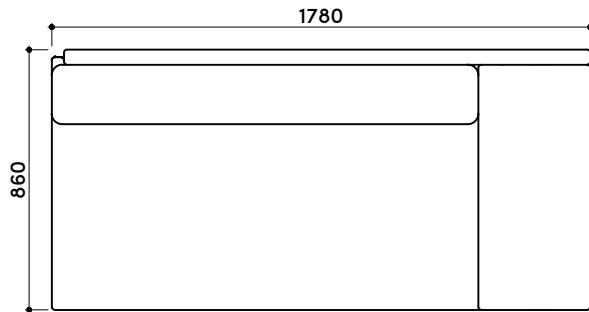

# tikamoon

SOF0040

W x D x H (mm)  
890 x 1810 x 840

# tikamoon

SOF0039

W x D x H (mm)  
1880 x 900 x 840