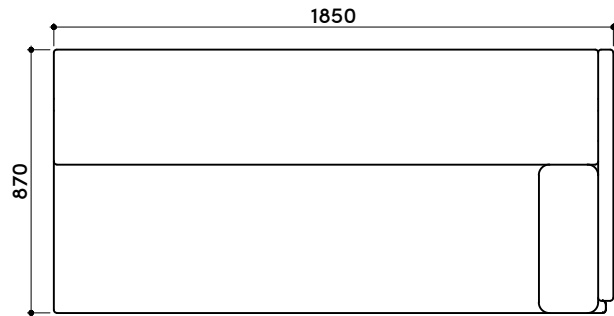

# tikamoon

SOF0040

W x D x H (mm)  
890 x 1810 x 840

# tikamoon

SOF0039

W x D x H (mm)  
1880 x 900 x 840