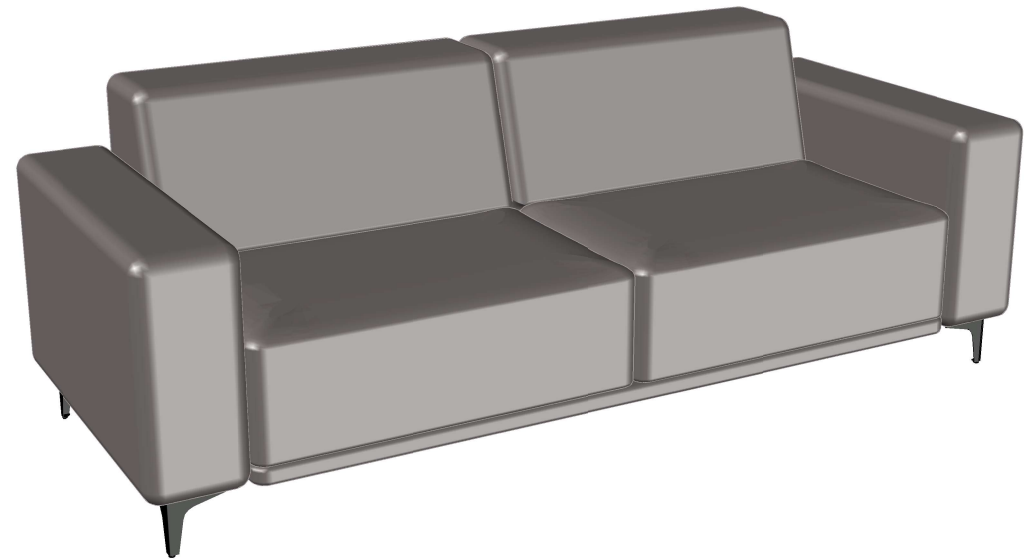

tikamoon

SOF0035

H W x D x H (mm)
2270 x 930 x 830