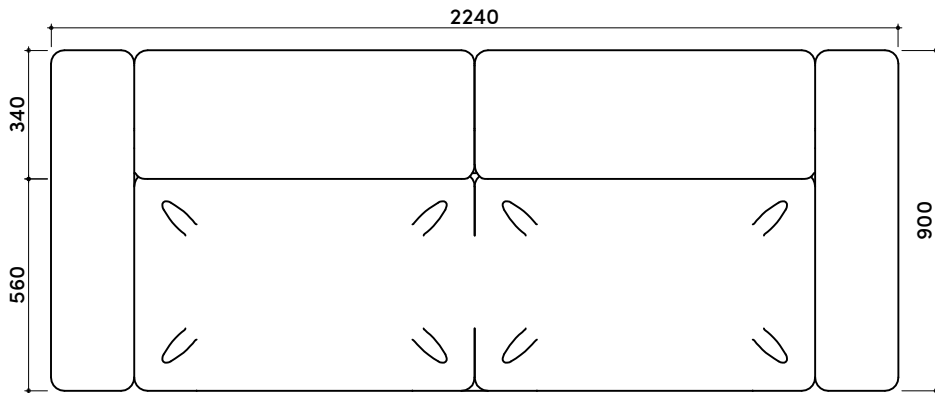

tikamoon

SOF0035

H W x D x H (mm)
2270 x 930 x 830