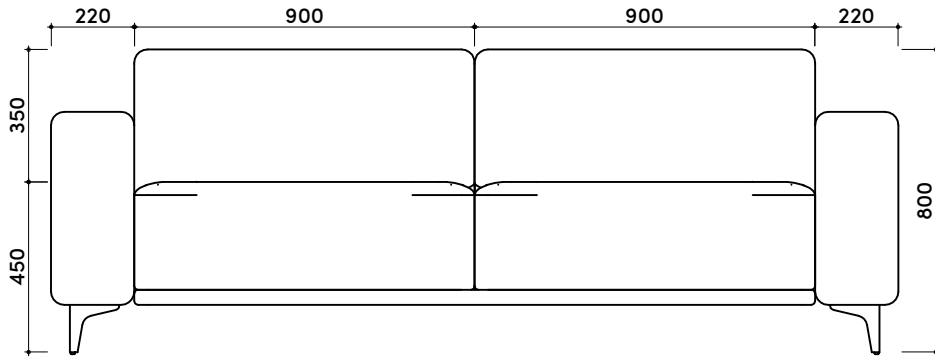

tikamoon

SOF0035

H W x D x H (mm)
2270 x 930 x 830