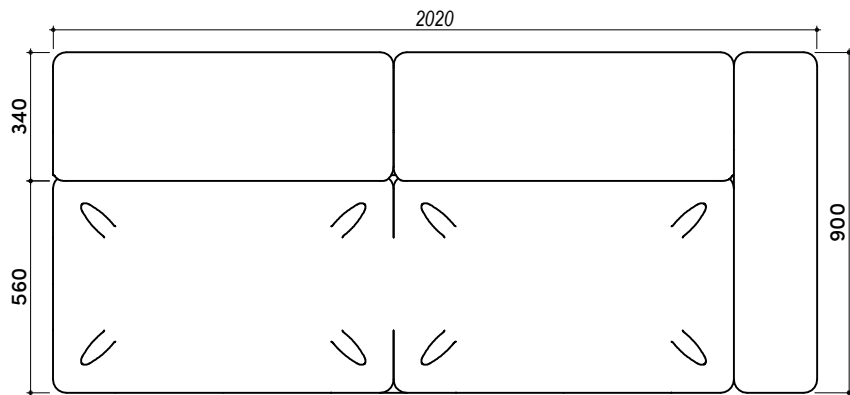

tikamoon

SOF0031

H W x D x H (mm)
1000 x 1530 x 830

tikamoon

SOF0030

W x D x H (mm)
2050 x 930 x 830