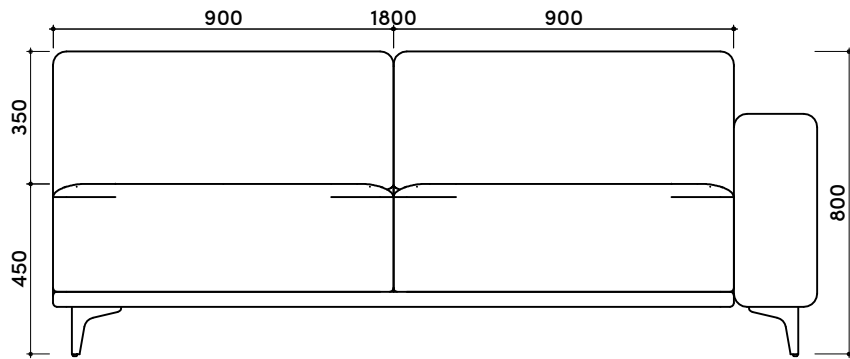

tikamoon

SOF0031

H W x D x H (mm)
1000 x 1530 x 830

tikamoon

SOF0030

W x D x H (mm)
2050 x 930 x 830