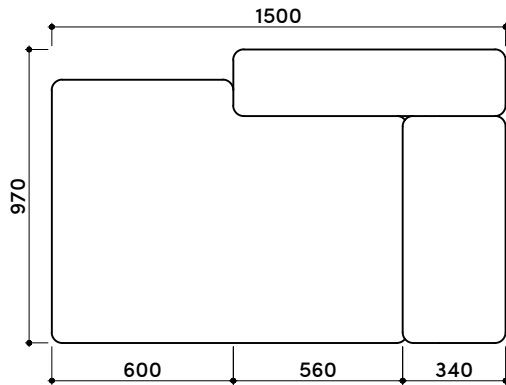

tikamoon

SOF0031

H W x D x H (mm)
1000 x 1530 x 830

tikamoon

SOF0030

W x D x H (mm)
2050 x 930 x 830