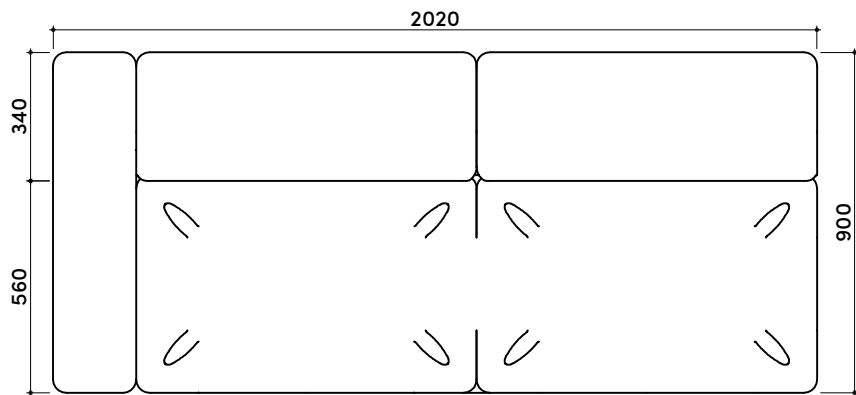

# tikamoon

SOF0029

H W x D x H (mm)  
2050 x 930 x 830

# tikamoon

SOF0034

W x D x H (mm)  
930 x 1880 x 830