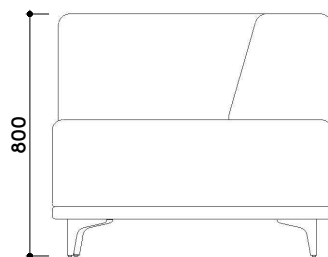

# tikamoon

SOF0029

H W x D x H (mm)  
2050 x 930 x 830

# tikamoon

SOF0034

W x D x H (mm)  
930 x 1880 x 830