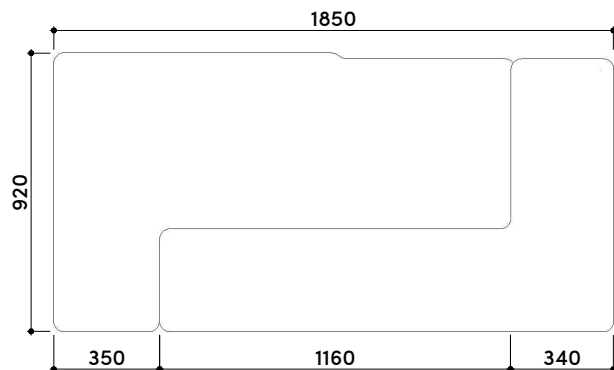

# tikamoon

SOF0029

H W x D x H (mm)  
2050 x 930 x 830

# tikamoon

SOF0034

W x D x H (mm)  
930 x 1880 x 830