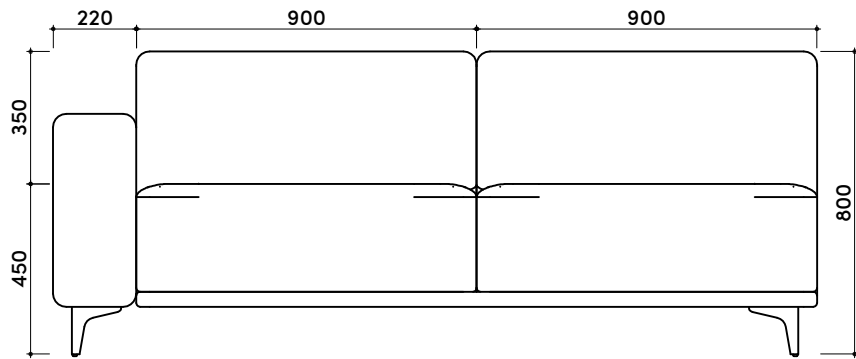

# tikamoon

SOF0029

H W x D x H (mm)  
2050 x 930 x 830

# tikamoon

SOF0034

W x D x H (mm)  
930 x 1880 x 830