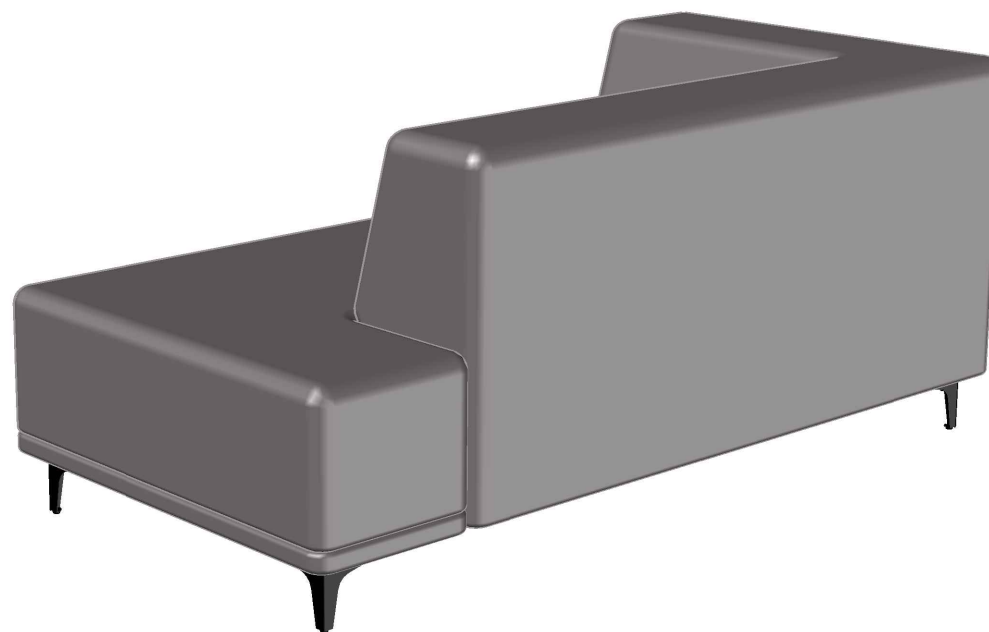

# tikamoon

SOF0029

H W x D x H (mm)  
2050 x 930 x 830

# tikamoon

SOF0034

W x D x H (mm)  
930 x 1880 x 830