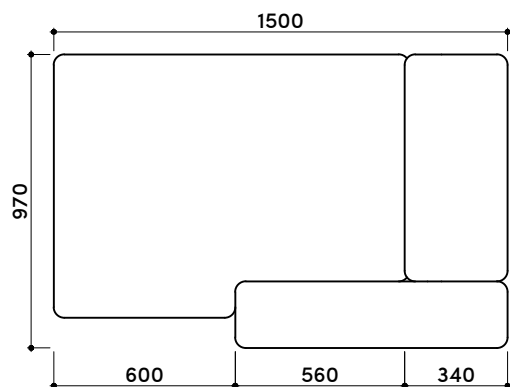

# tikamoon

SOF0029

H W x D x H (mm)  
2050 x 930 x 830

# tikamoon

SOF0032

H W x D x H (mm)  
1000 x 1530 x 830