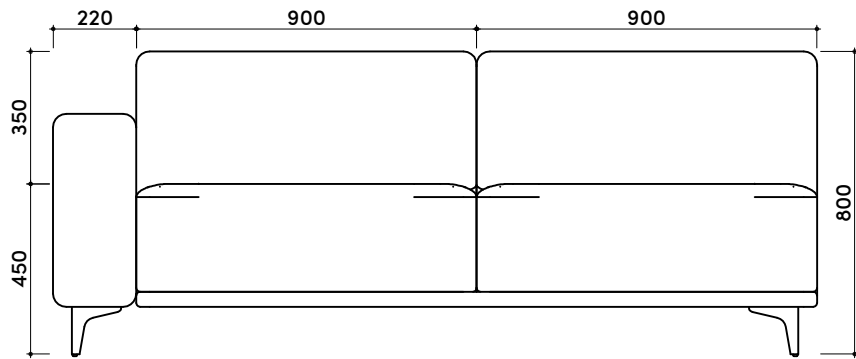

# tikamoon

SOF0029

H W x D x H (mm)  
2050 x 930 x 830

# tikamoon

SOF0032

H W x D x H (mm)  
1000 x 1530 x 830