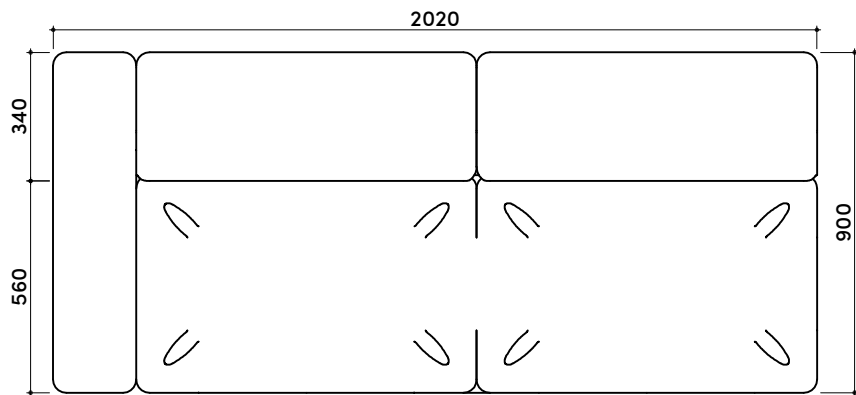

# tikamoon

SOF0029

H W x D x H (mm)  
2050 x 930 x 830

# tikamoon

SOF0032

H W x D x H (mm)  
1000 x 1530 x 830