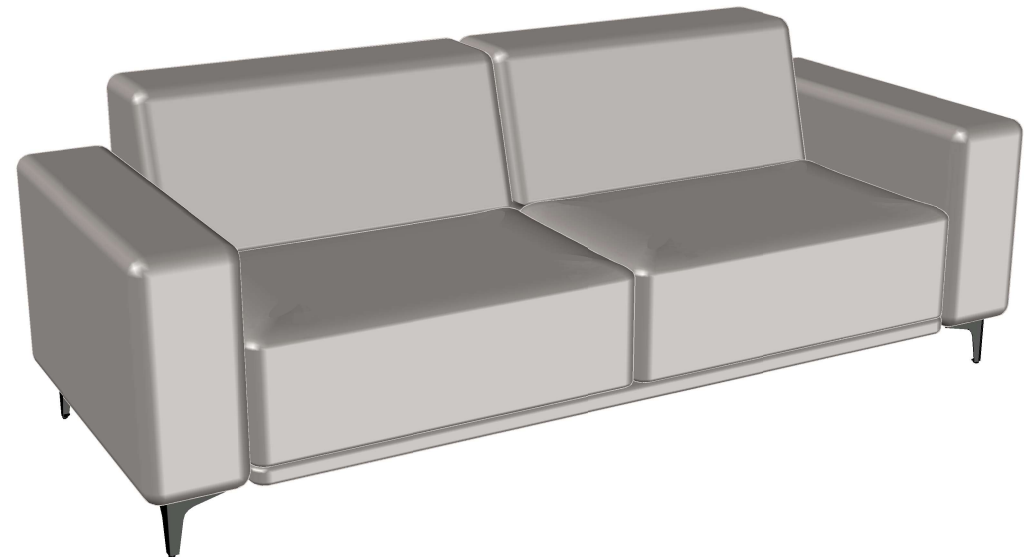

# tikamoon

SOF0028

H W x D x H (mm)  
2270 x 930 x 830