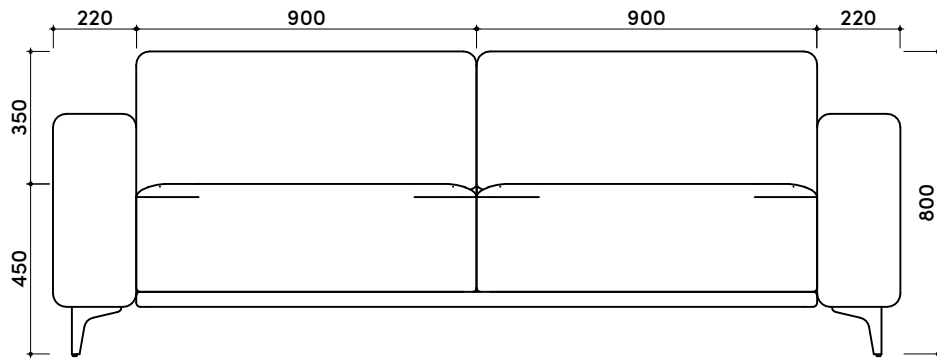

# tikamoon

SOF0028

H W x D x H (mm)  
2270 x 930 x 830