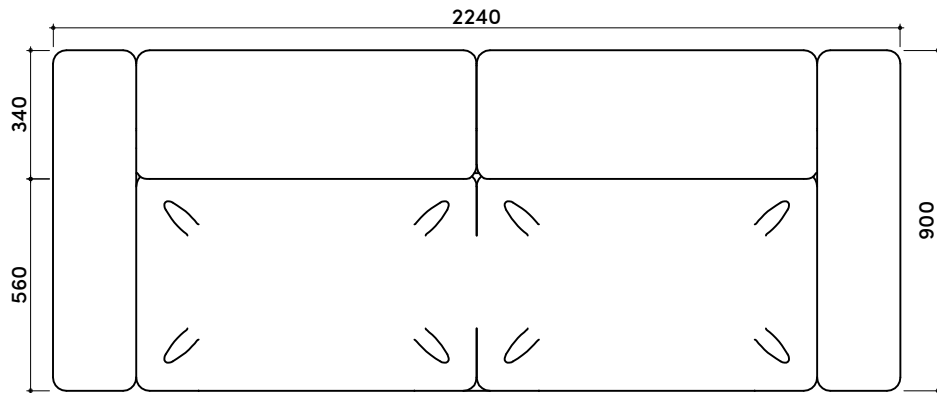

# tikamoon

SOF0028

H W x D x H (mm)  
2270 x 930 x 830