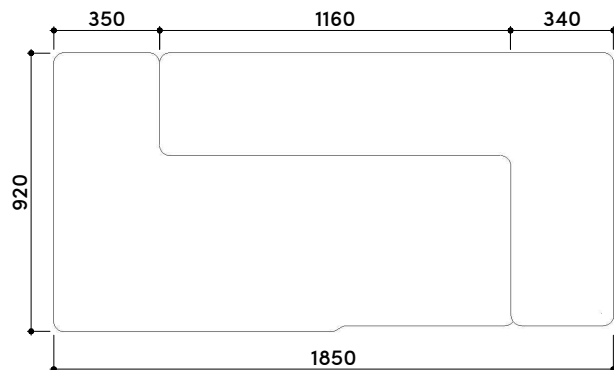

# tikamoon

SOF0026

W x D x H (mm)  
930 x 1880 x 830

# tikamoon

SOF0023

H W x D x H (mm)  
2050 x 930 x 830