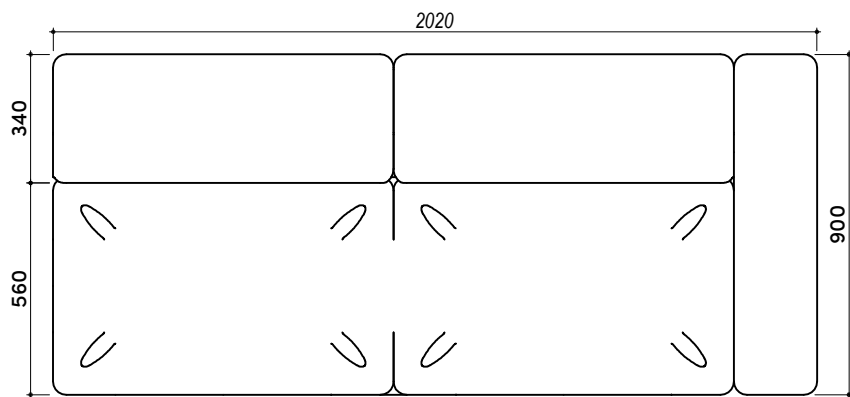

# tikamoon

SOF0026

W x D x H (mm)  
930 x 1880 x 830

# tikamoon

SOF0023

H W x D x H (mm)  
2050 x 930 x 830