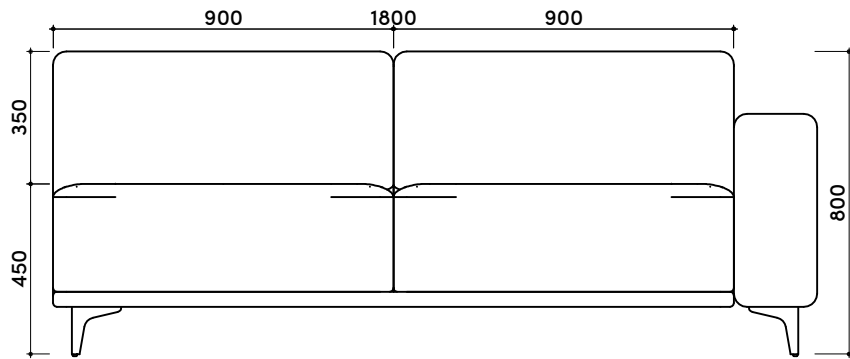

# tikamoon

SOF0026

W x D x H (mm)  
930 x 1880 x 830

# tikamoon

SOF0023

H W x D x H (mm)  
2050 x 930 x 830