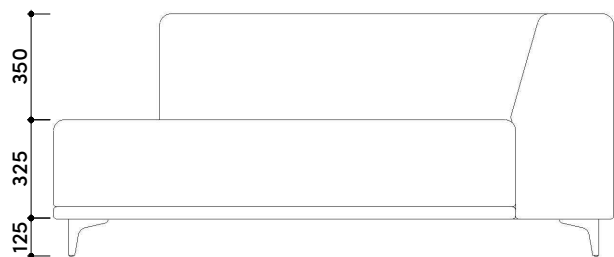

# tikamoon

SOF0026

W x D x H (mm)  
930 x 1880 x 830

# tikamoon

SOF0023

H W x D x H (mm)  
2050 x 930 x 830