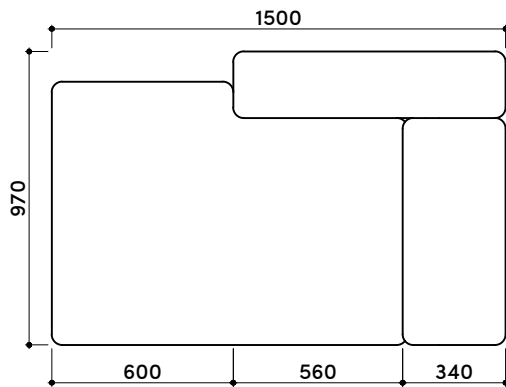

tikamoon

SOF0024

H W x D x H (mm)
1000 x 1530 x 830

tikamoon

SOF0023

H W x D x H (mm)
2050 x 930 x 830