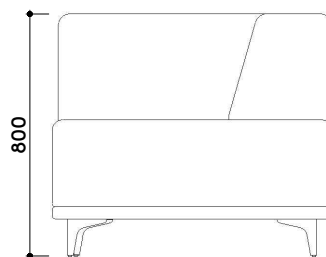

tikamoon

SOF0022

W x D x H (mm)
2050 x 930 x 830

tikamoon

SOF0027

H W x D x H (mm)
930 x 1880 x 830