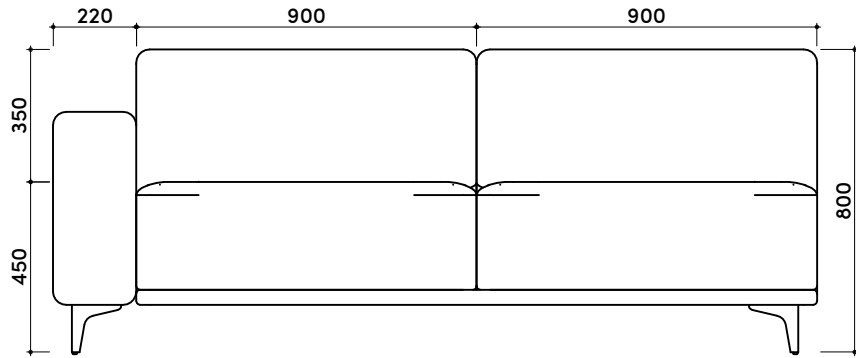

tikamoon

SOF0022

W x D x H (mm)
2050 x 930 x 830

tikamoon

SOF0027

H W x D x H (mm)
930 x 1880 x 830