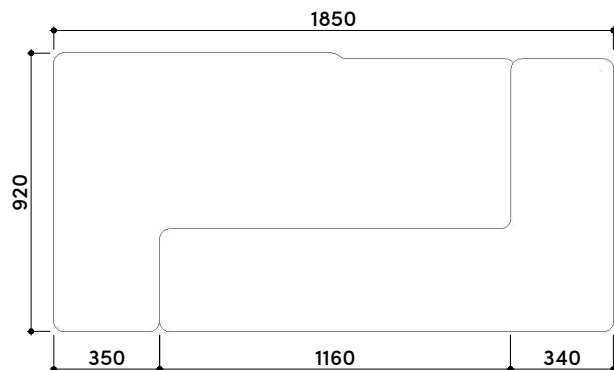

tikamoon

SOF0022

W x D x H (mm)
2050 x 930 x 830

tikamoon

SOF0027

H W x D x H (mm)
930 x 1880 x 830