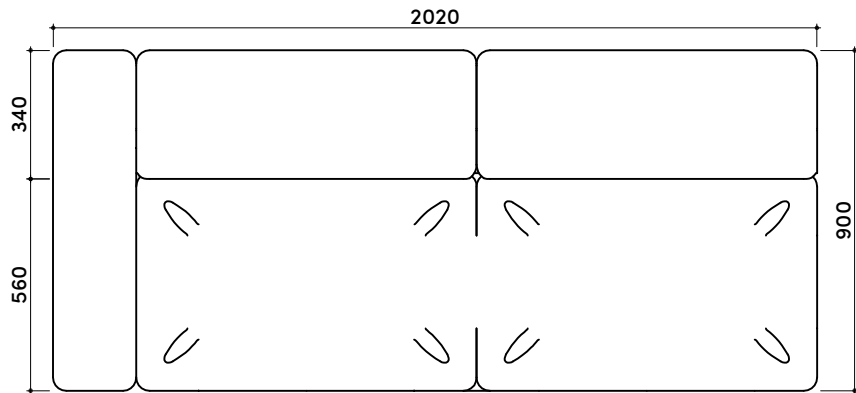

tikamoon

SOF0022

W x D x H (mm)
2050 x 930 x 830

tikamoon

SOF0027

H W x D x H (mm)
930 x 1880 x 830