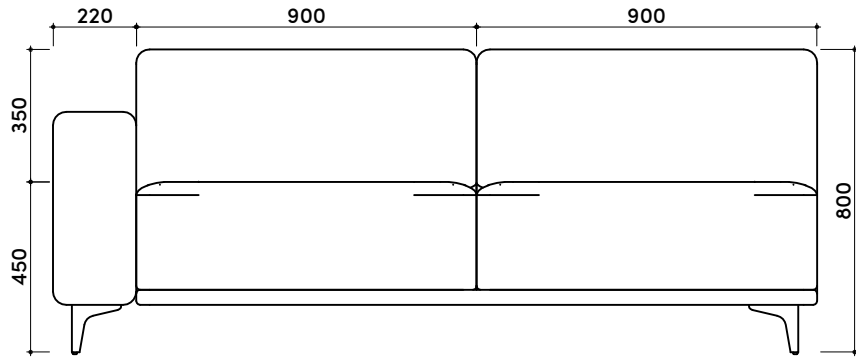

# tikamoon

SOF0022

W x D x H (mm)  
2050 x 930 x 830

# tikamoon

SOF0025

H W x D x H (mm)  
1000 x 1530 x 830