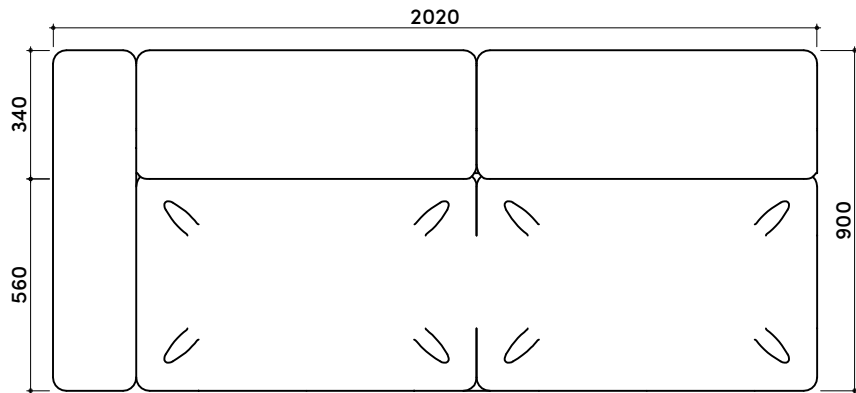

# tikamoon

SOF0022

W x D x H (mm)  
2050 x 930 x 830

# tikamoon

SOF0025

H W x D x H (mm)  
1000 x 1530 x 830