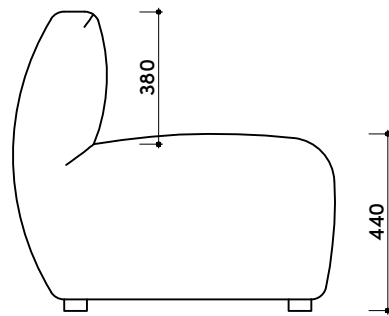

tikamoon

SOF0019

W x D x H (mm)
895x690x860