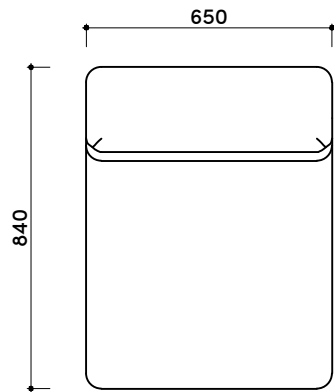

tikamoon

SOF0019

W x D x H (mm)
895x690x860