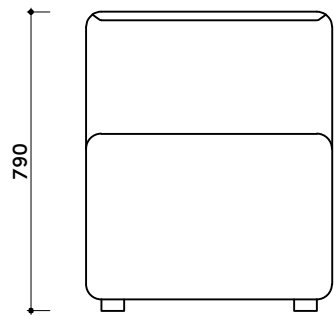

tikamoon

SOF0019

W x D x H (mm)
895x690x860