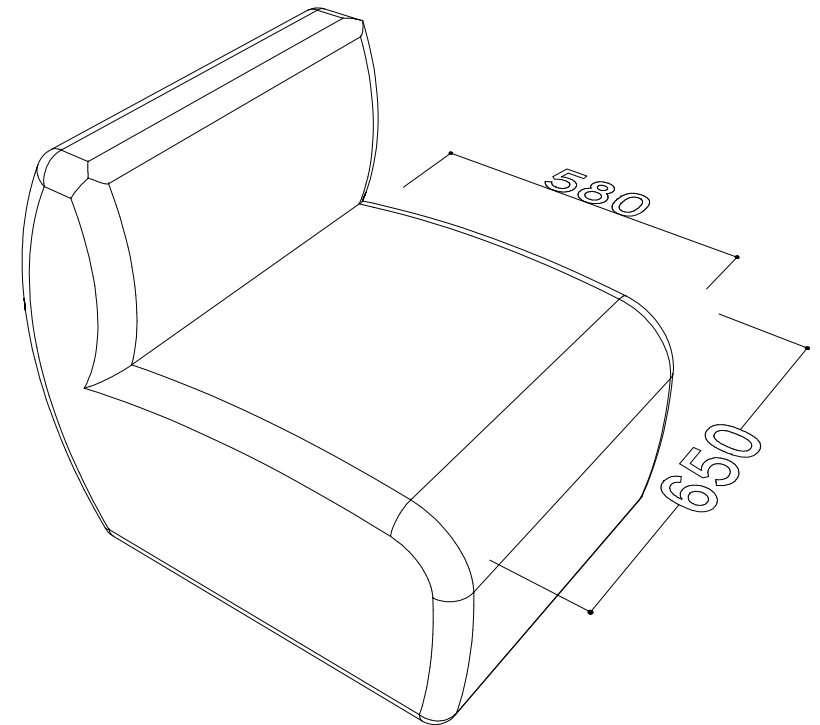

tikamoon

SOF0019

W x D x H (mm)
895x690x860