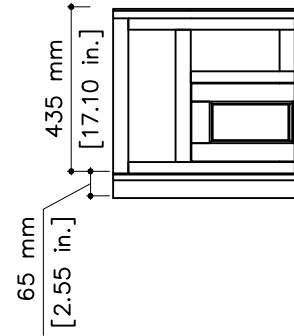

tikamoon

SM146_2

W x D x H (mm)
1860 x 575 x 575

W x D x H (in.)
73.22 x 22.63 x 22.63