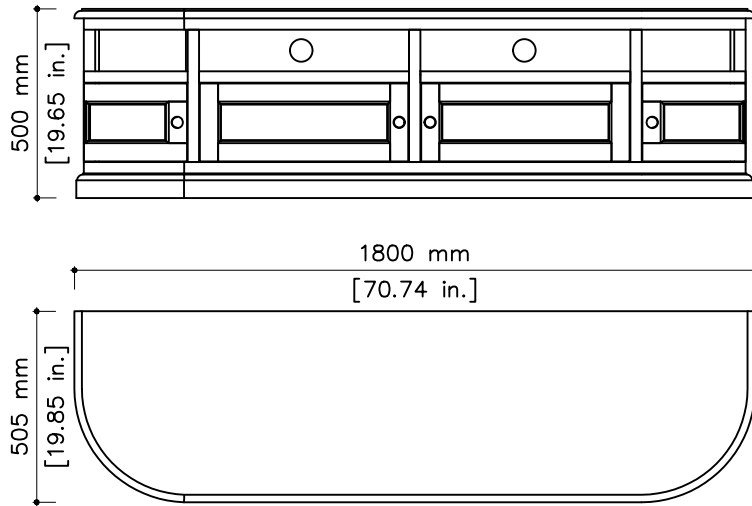

tikamoon

SM146_2

W x D x H (mm)
1860 x 575 x 575

W x D x H (in.)
73.22 x 22.63 x 22.63