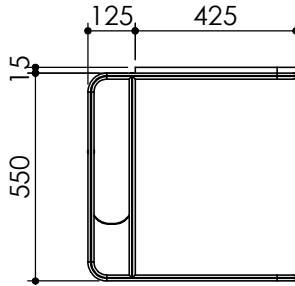

tikamoon

SIDT0007

W x D x H
620 x 500 X 640 mm