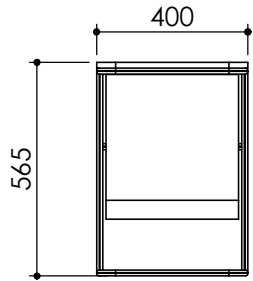

tikamoon

SIDT0007

W x D x H
620 x 500 X 640 mm