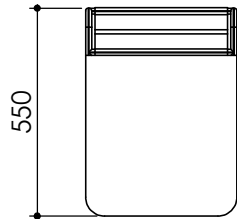

tikamoon

SIDT0007

W x D x H
620 x 500 X 640 mm