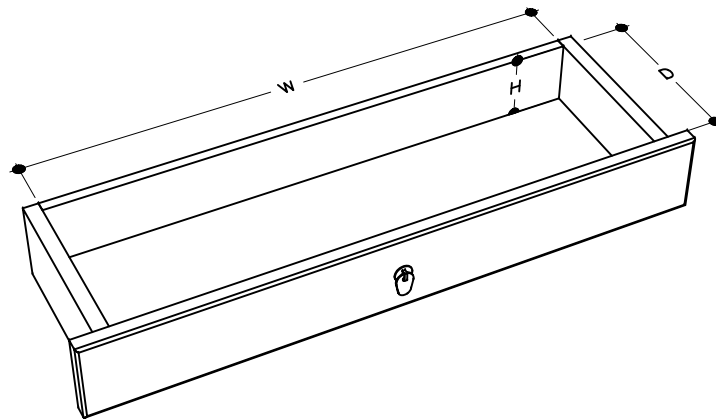

# tikamoon

W x D x H  
Ⓐ 620 x 188 x 75 mm

W x D x H  
Ⓐ 24.2 x 7.4 x 2.95 in.

SIDT0005

W x D x H (mm)  
930 x 340 x 330

W x D x H (in.)  
36.6 x 13.3 x 12.9