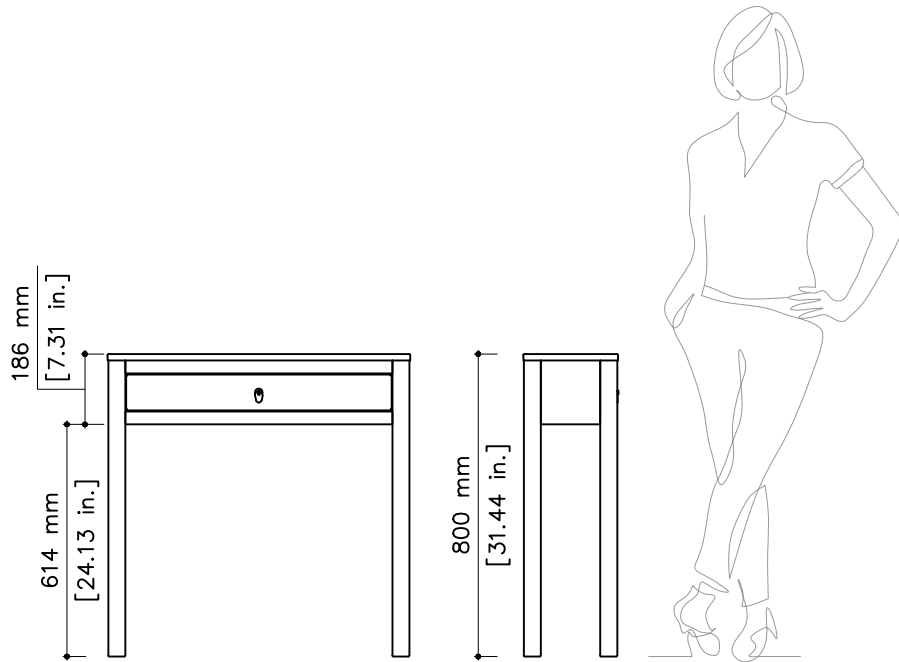

# tikamoon

W x D x H  
Ⓐ 620 x 188 x 75 mm

W x D x H  
Ⓐ 24.2 x 7.4 x 2.95 in.

SIDT0005

W x D x H (mm)  
930 x 340 x 330

W x D x H (in.)  
36.6 x 13.3 x 12.9