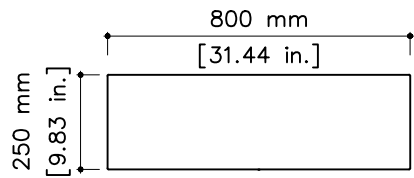

# tikamoon

W x D x H  
Ⓐ 620 x 188 x 75 mm

W x D x H  
Ⓐ 24.2 x 7.4 x 2.95 in.

SIDT0005

W x D x H (mm)  
930 x 340 x 330

W x D x H (in.)  
36.6 x 13.3 x 12.9