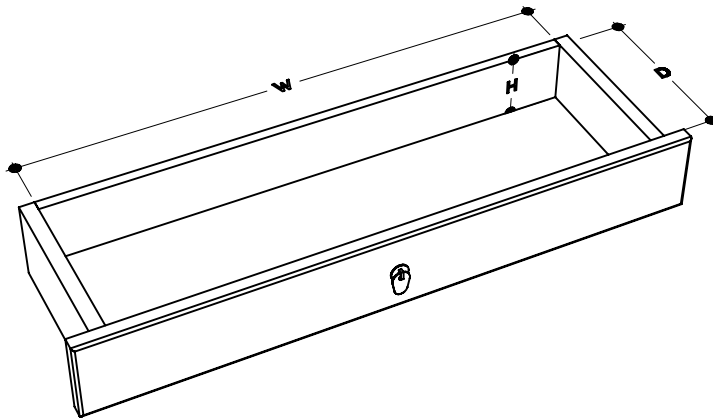

# tikamoon

W x D x H  
Ⓐ 620 x 188 x 75 mm

SIDT0005

W x D x H (mm)  
930 x 340 x 330