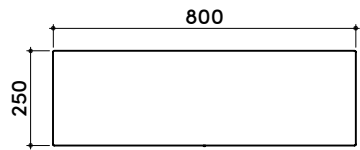

# tikamoon

W x D x H  
Ⓐ 620 x 188 x 75 mm

SIDT0005

W x D x H (mm)  
930 x 340 x 330