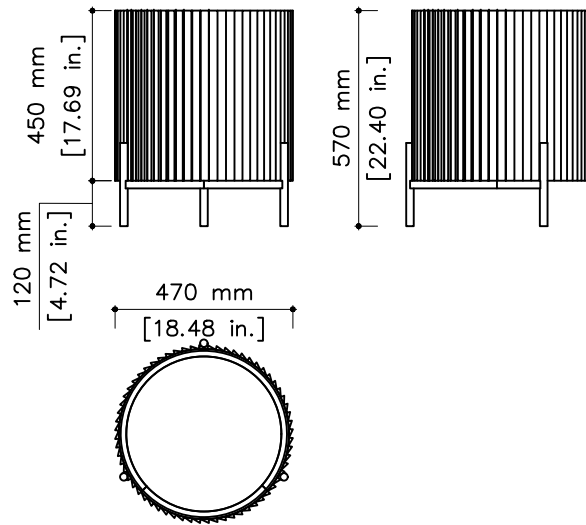

tikamoon

SIDT0002

HW x D x H (mm)
610 x 610 x 725

W x D x H (in.)
24 x 24 x 28.54