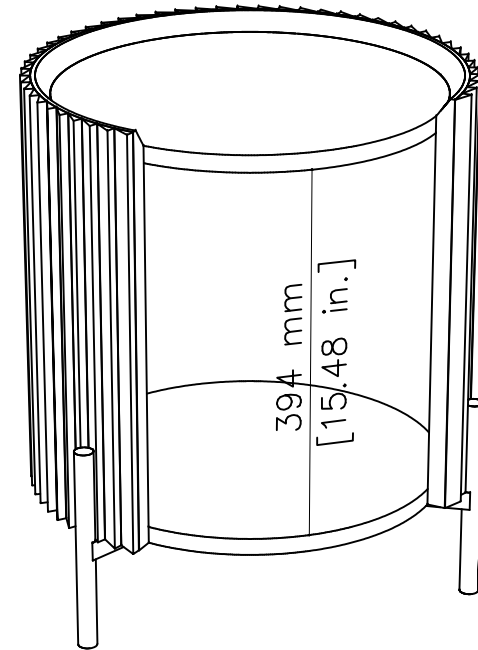

tikamoon

SIDT0002

HW x D x H (mm)
610 x 610 x 725

W x D x H (in.)
24 x 24 x 28.54