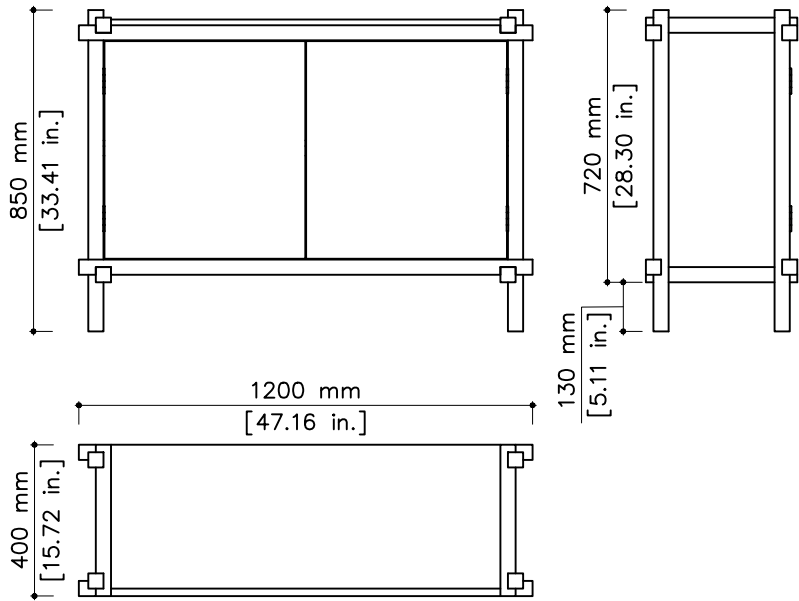

tikamoon

SID0033

H W x D x H (mm)
1330 x 490 x 1010

W x D x H (in.)
52.36 x 19.3 x 40