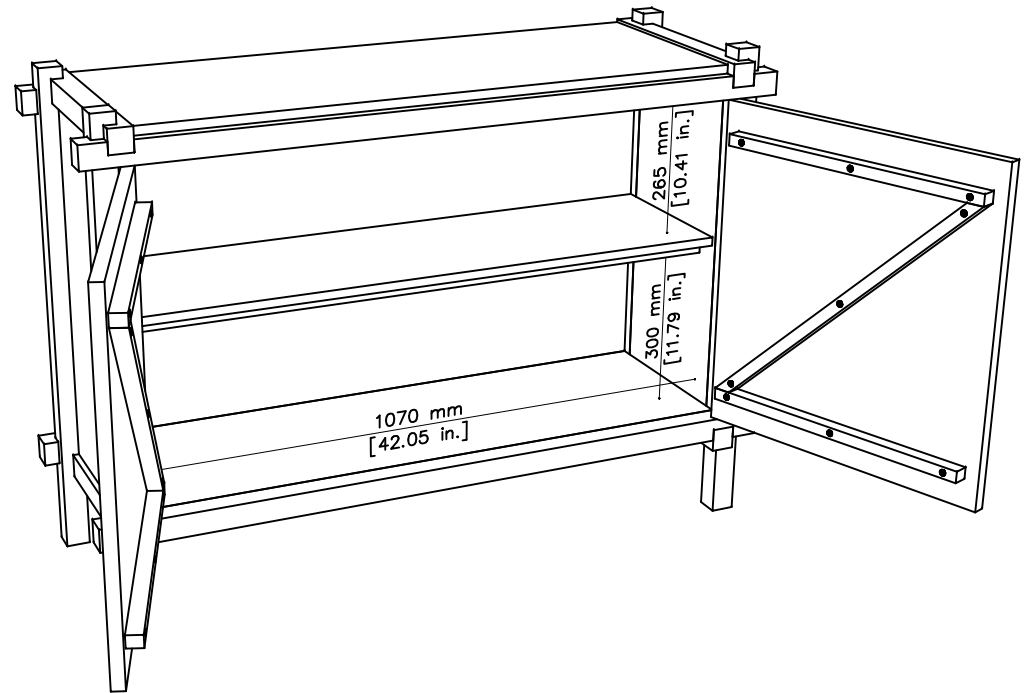

tikamoon

SID0033

H W x D x H (mm)
1330 x 490 x 1010

W x D x H (in.)
52.36 x 19.3 x 40