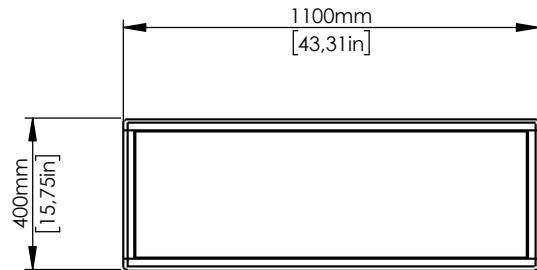

tikamoon

W x D x H (mm)

- A. 1020 x 285 x 110
- B. 1020 x 285 x 40

W x D x H (in.)

- A. 40.16 x 11.22 x 4.33
- B. 40.16 x 11.22 x 1.57

SID0099

W x D x H (mm)

1185 x 485 x 1310

W x D x H (in.)

46.65 x 19 x 51.57