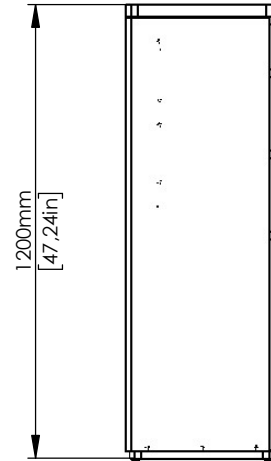

tikamoon

W x D x H (mm)

- A. 1020 x 285 x 110
- B. 1020 x 285 x 40

W x D x H (in.)

- A. 40.16 x 11.22 x 4.33
- B. 40.16 x 11.22 x 1.57

SID0099

W x D x H (mm)

1185 x 485 x 1310

W x D x H (in.)

46.65 x 19 x 51.57