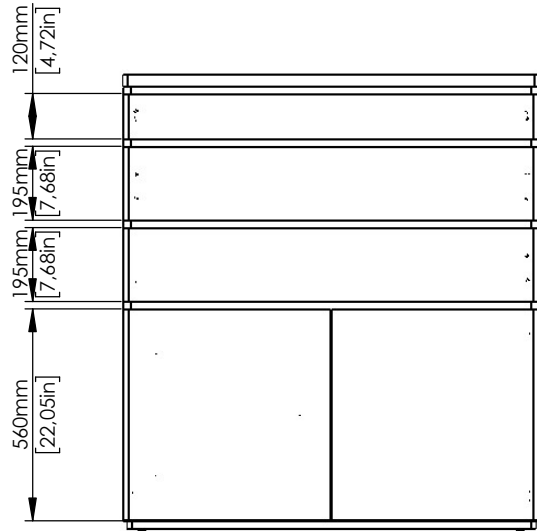

tikamoon

W x D x H (mm)

- A. 1020 x 285 x 110
- B. 1020 x 285 x 40

W x D x H (in.)

- A. 40.16 x 11.22 x 4.33
- B. 40.16 x 11.22 x 1.57

SID0099

W x D x H (mm)

1185 x 485 x 1310

W x D x H (in.)

46.65 x 19 x 51.57