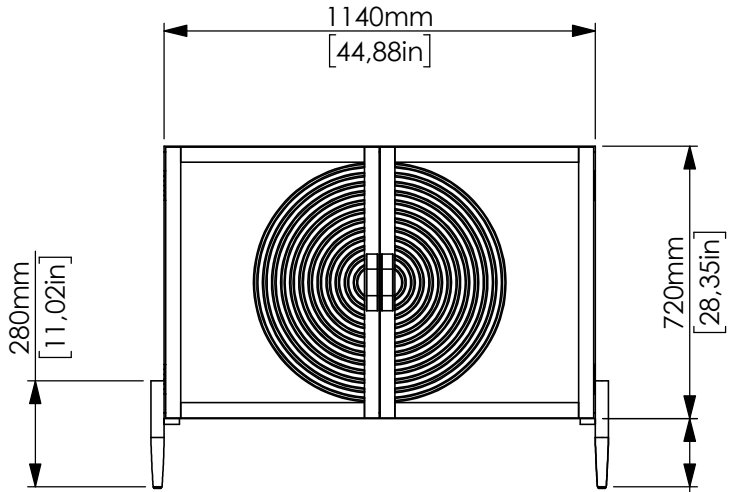

tikamoon

SID0098

W x D x H (mm)
1260 x 570 x 850

W x D x H (in.)
49.6 x 22.44 x 33.46