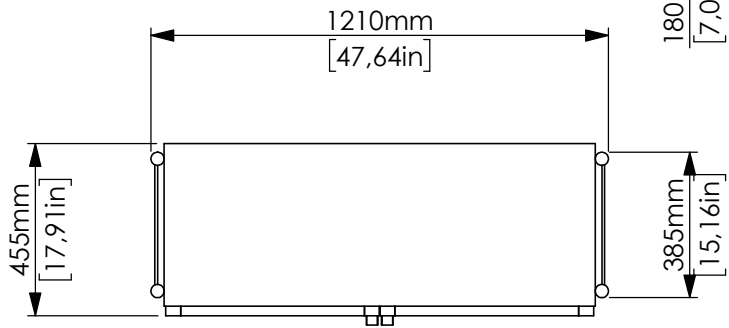

tikamoon

SID0098

W x D x H (mm)
1260 x 570 x 850

W x D x H (in.)
49.6 x 22.44 x 33.46