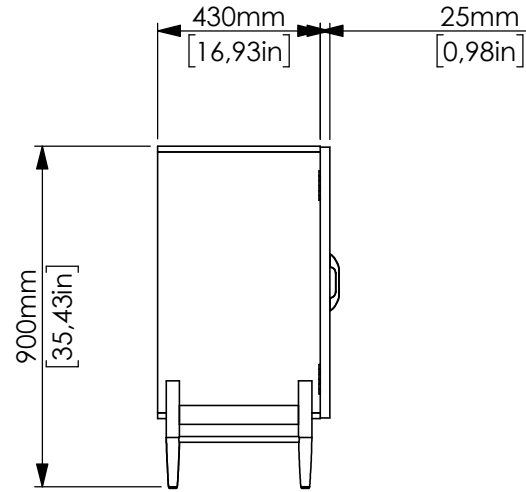

tikamoon

SID0098

W x D x H (mm)
1260 x 570 x 850

W x D x H (in.)
49.6 x 22.44 x 33.46