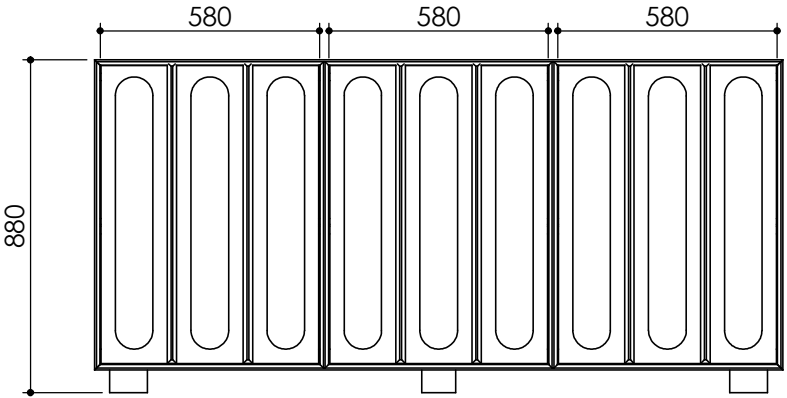

tikamoon

SID0082

W x D x H
1930 x 550 x 1040 mm