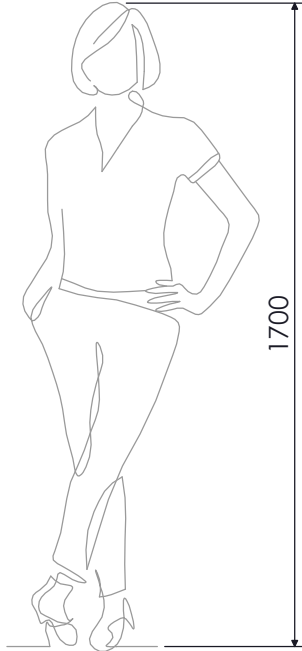

tikamoon

SID0082

W x D x H
1930 x 550 x 1040 mm