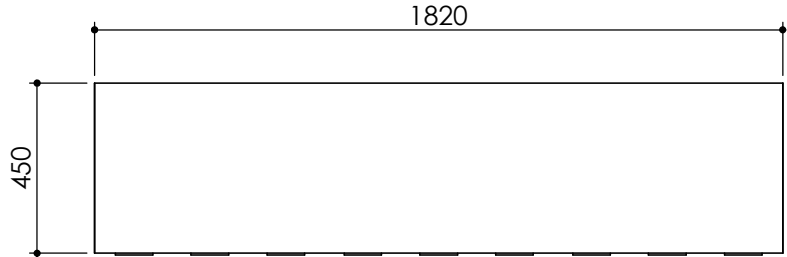

tikamoon

SID0082

W x D x H
1930 x 550 x 1040 mm