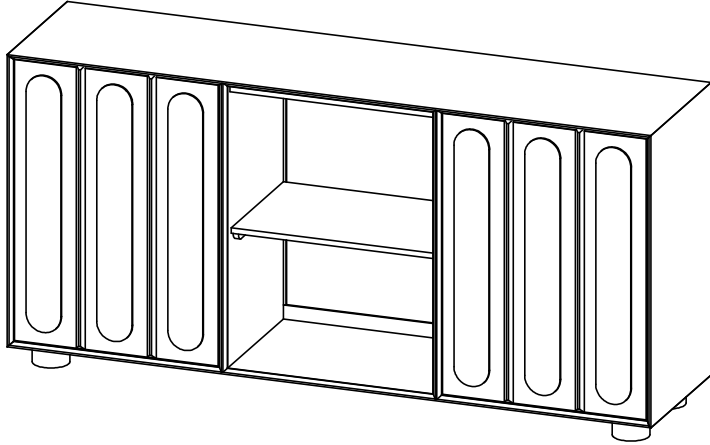

tikamoon

SID0082

W x D x H
1930 x 550 x 1040 mm