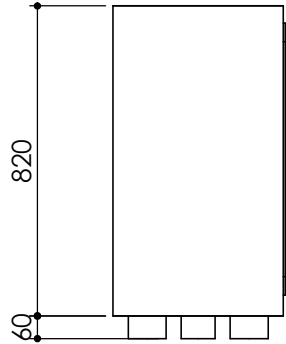

tikamoon

SID0082

W x D x H
1930 x 550 x 1040 mm