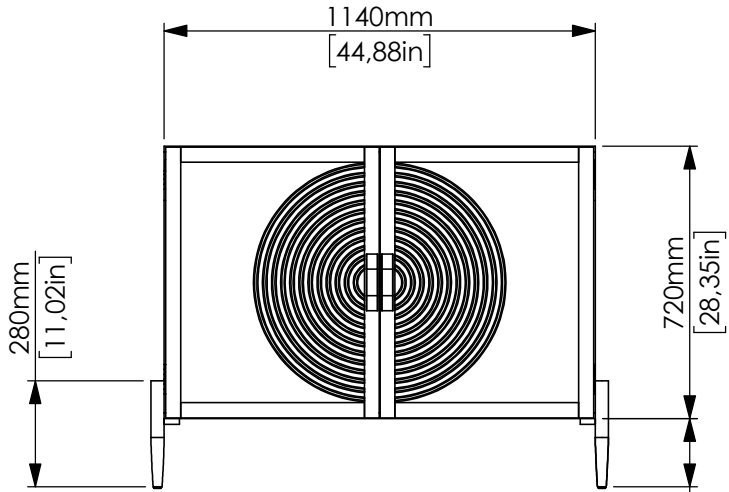

tikamoon

SID0065

W x D x H (mm)
1260 x 570 x 840

W x D x H (in.)
49.6 x 22.44 x 33