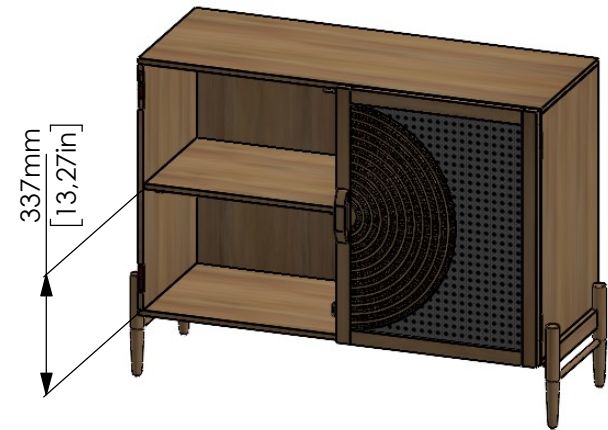

tikamoon

SID0065

W x D x H (mm)
1260 x 570 x 840

W x D x H (in.)
49.6 x 22.44 x 33