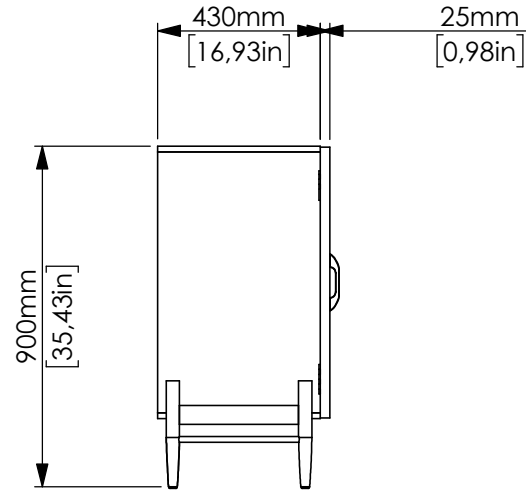

tikamoon

SID0065

W x D x H (mm)
1260 x 570 x 840

W x D x H (in.)
49.6 x 22.44 x 33