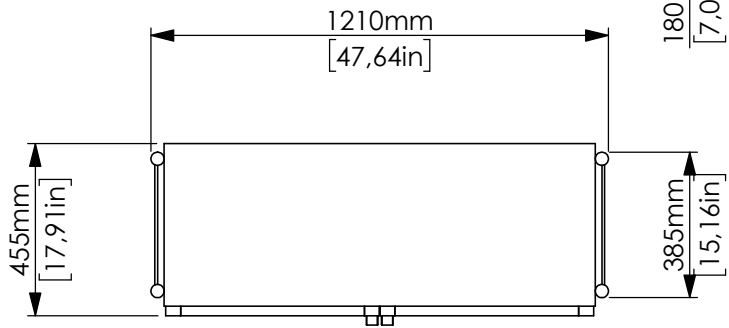

tikamoon

SID0065

W x D x H (mm)
1260 x 570 x 840

W x D x H (in.)
49.6 x 22.44 x 33