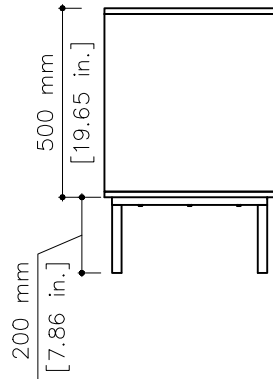

# tikamoon

W x D x H

Ⓐ 520 x 335 x 190 mm

W x D x H

Ⓐ 20.47 x 13.18 x 7.48 in.

SID0064

W x D x H (mm)  
1830 x 540 x 590

W x D x H (in.)  
72.04 x 21.25 x 23.22