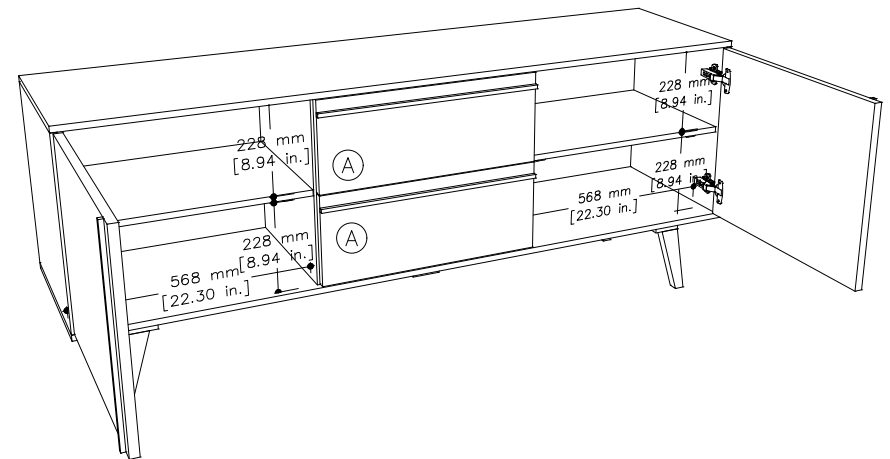

# tikamoon

W x D x H

Ⓐ 520 x 335 x 190 mm

W x D x H

Ⓐ 20.47 x 13.18 x 7.48 in.

SID0064

W x D x H (mm)  
1830 x 540 x 590

W x D x H (in.)  
72.04 x 21.25 x 23.22