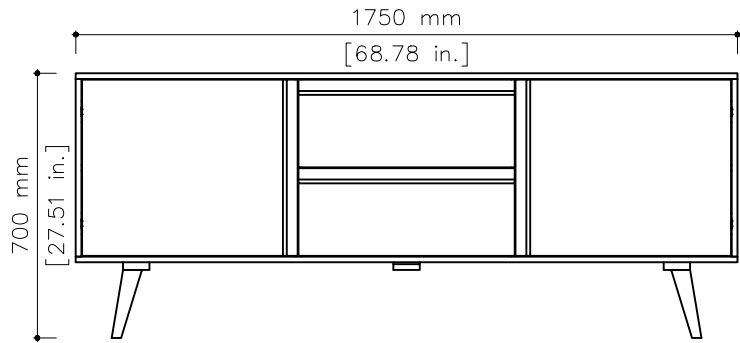

# tikamoon

W x D x H

Ⓐ 520 x 335 x 190 mm

W x D x H

Ⓐ 20.47 x 13.18 x 7.48 in.

SID0064

W x D x H (mm)  
1830 x 540 x 590

W x D x H (in.)  
72.04 x 21.25 x 23.22