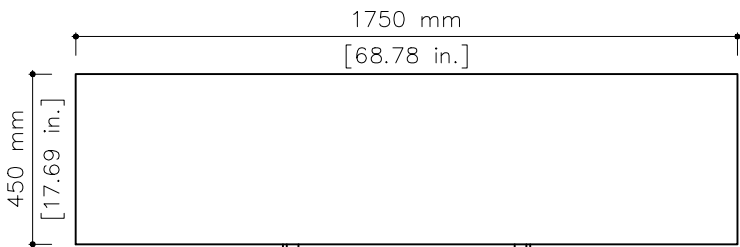

# tikamoon

W x D x H

Ⓐ 520 x 335 x 190 mm

W x D x H

Ⓐ 20.47 x 13.18 x 7.48 in.

SID0064

W x D x H (mm)  
1830 x 540 x 590

W x D x H (in.)  
72.04 x 21.25 x 23.22