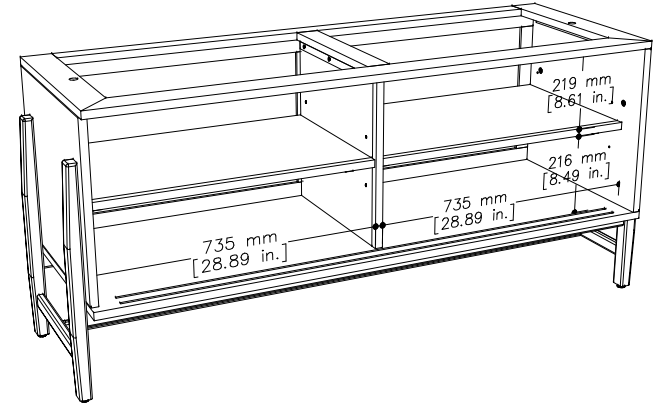

tikamoon

SID0058

W x D x H (mm)
1680 x 640 x 810

W x D x H (in.)
66.1 x 25.2 x 32