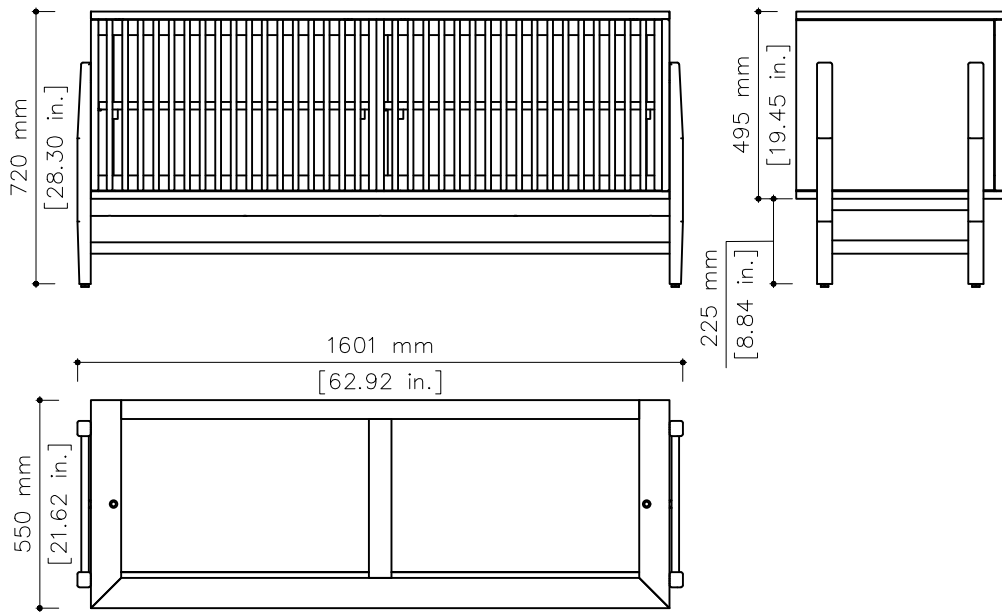

tikamoon

SID0058

W x D x H (mm)
1680 x 640 x 810

W x D x H (in.)
66.1 x 25.2 x 32