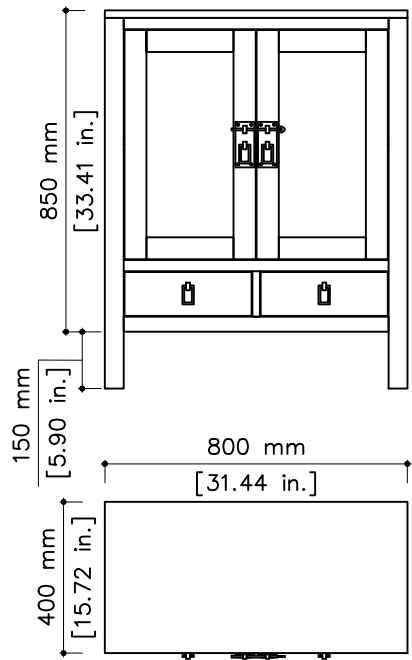

# tikamoon

W x D x H  
 Ⓐ 305 x 335 x 100 mm

W x D x H  
 Ⓐ 12 x 13.1 x 3.93 in.

SID0048

W x D x H (mm)  
 870 x 480 x 1100

W x D x H (in.)  
 34.2 x 18.8 x 43.3