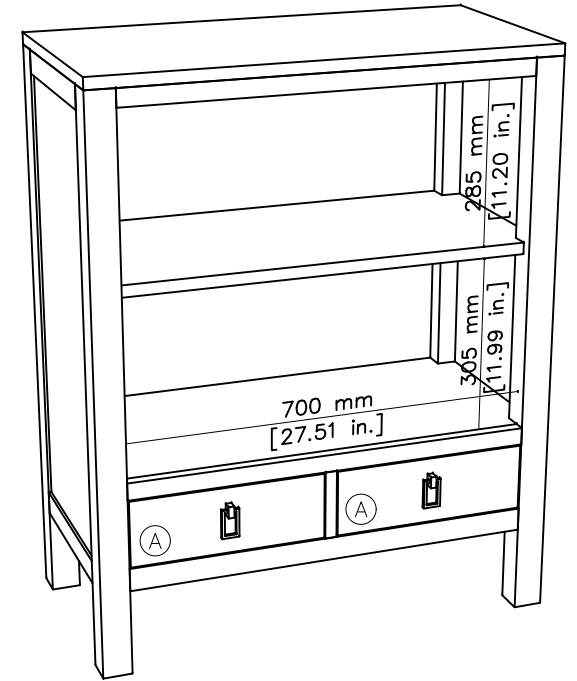

# tikamoon

W x D x H  
 Ⓐ 305 x 335 x 100 mm

W x D x H  
 Ⓐ 12 x 13.1 x 3.93 in.

SID0048

W x D x H (mm)  
 870 x 480 x 1100

W x D x H (in.)  
 34.2 x 18.8 x 43.3