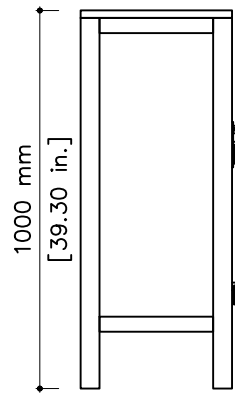

# tikamoon

W x D x H  
 Ⓐ 305 x 335 x 100 mm

W x D x H  
 Ⓐ 12 x 13.1 x 3.93 in.

SID0048

W x D x H (mm)  
 870 x 480 x 1100

W x D x H (in.)  
 34.2 x 18.8 x 43.3