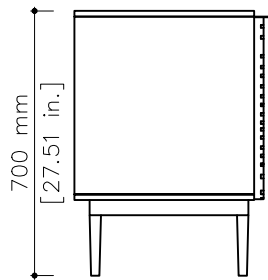

tikamoon

SID0043

H W x D x H (mm)
1900 x 630 x 620

W x D x H (in.)
75 x 24.8 x 24.4