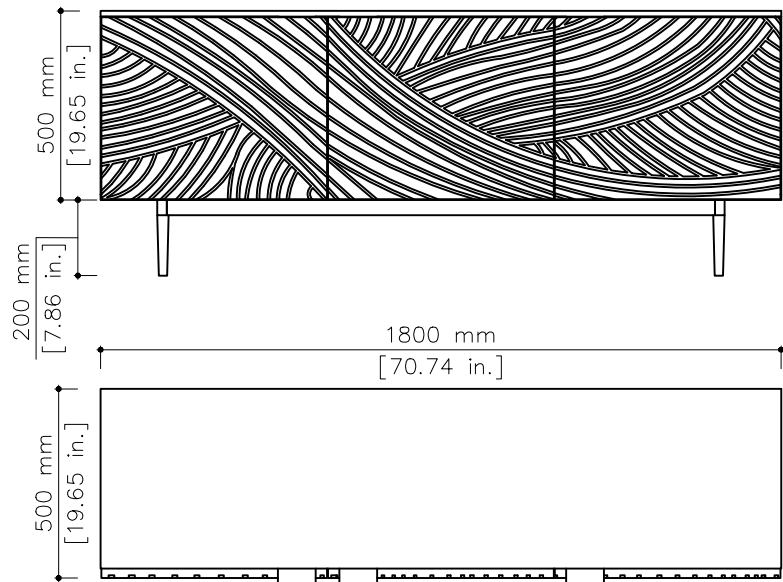

tikamoon

SID0043

H W x D x H (mm)
1900 x 630 x 620

W x D x H (in.)
75 x 24.8 x 24.4