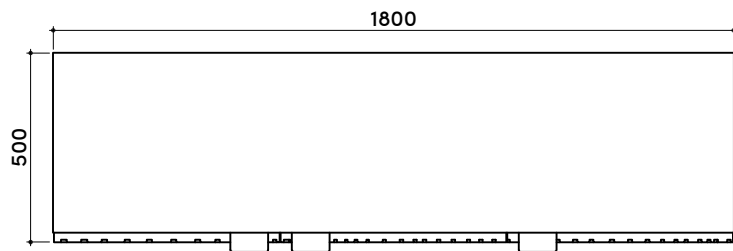

# tikamoon

SID0043

H W x D x H (mm)  
1900 x 630 x 620