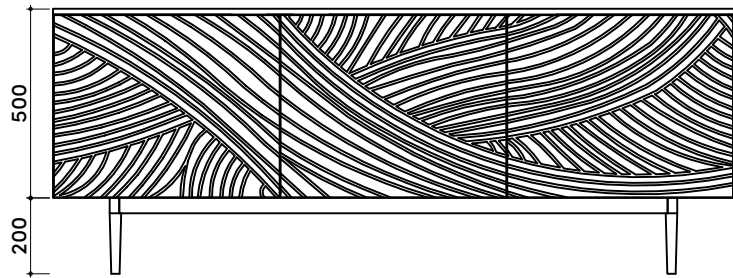

# tikamoon

SID0043

H W x D x H (mm)  
1900 x 630 x 620