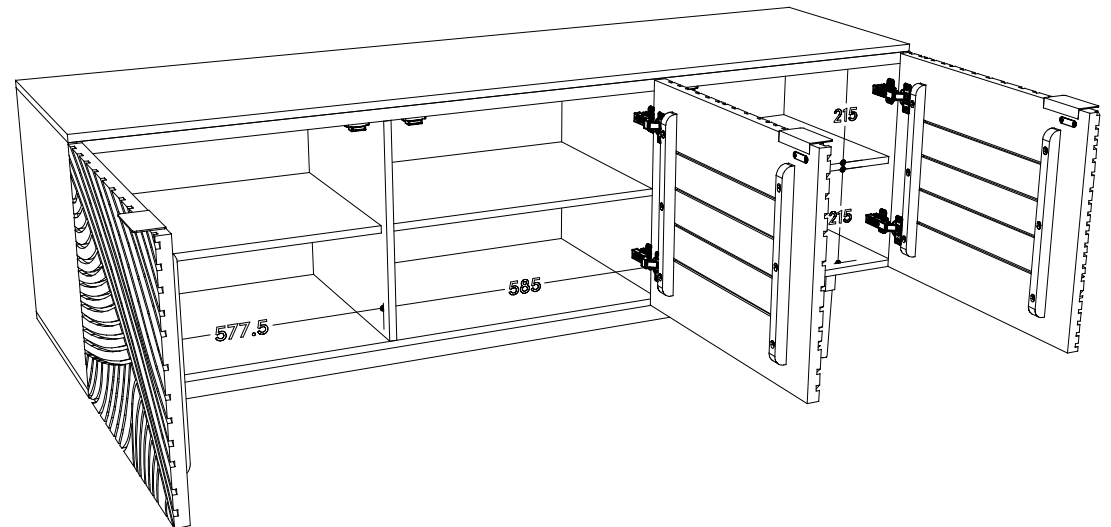

# tikamoon

SID0043

H W x D x H (mm)  
1900 x 630 x 620