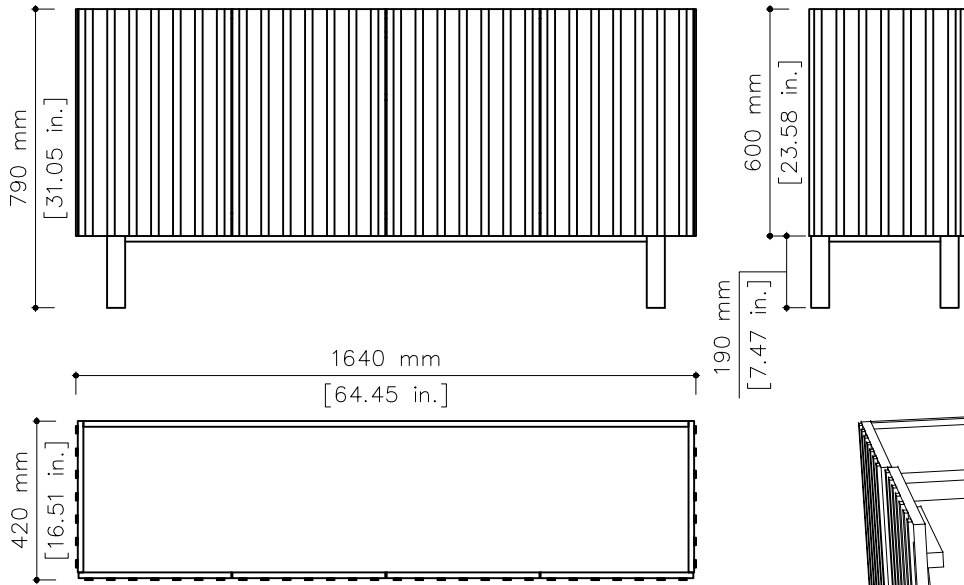

tikamoon

SID0034_2

H W x D x H (mm)
1735 x 510 x 715

W x D x H (in.)
68.30 x 20.07 x 28.14