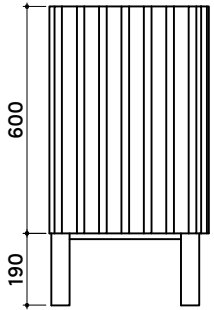

# tikamoon

SID0034\_2

W x D x H (mm)  
1735 x 510 x 715