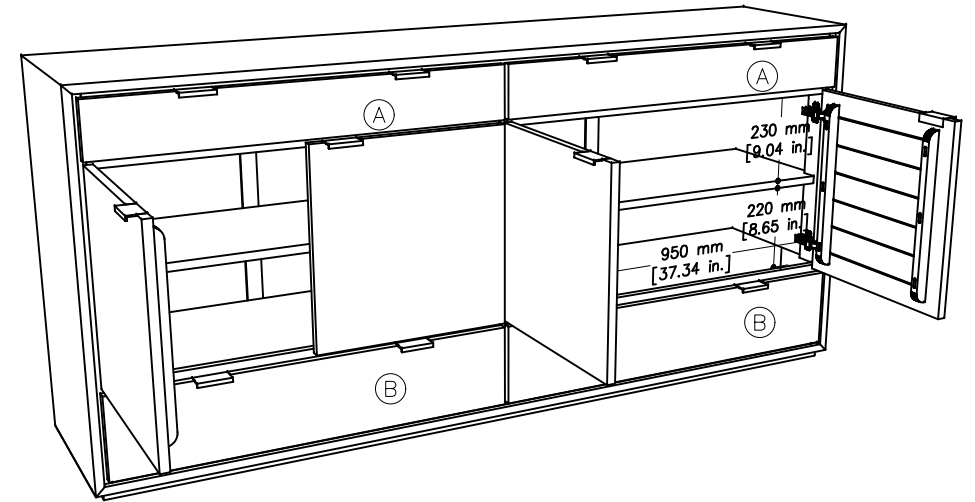

tikamoon

W x D x H

Ⓐ 1080 x 320 x 50 mm

Ⓑ 1080 x 320 x 120 mm

W x D x H

Ⓐ 42.51 x 12.59 x 1.96 in.

Ⓑ 42.51 x 12.59 x 4.72 in.

SID0029_2

W x D x H (mm)
2070 x 520 x 1000

W x D x H (in.)
81.49 x 20.47 x 39.97