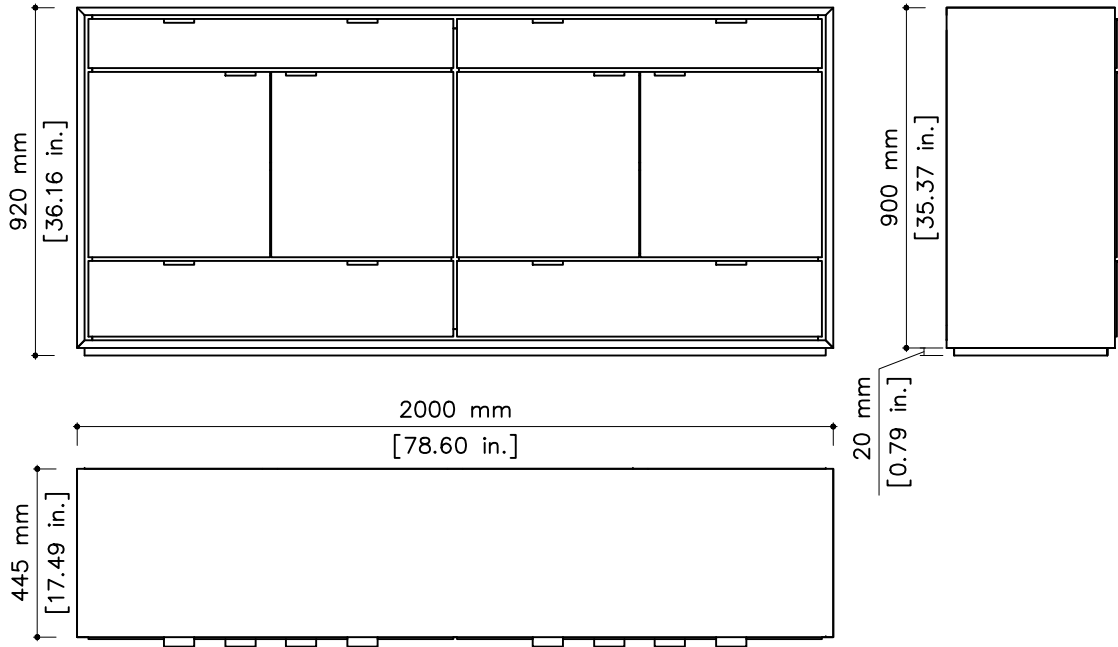

tikamoon

W x D x H

Ⓐ 1080 x 320 x 50 mm

Ⓑ 1080 x 320 x 120 mm

W x D x H

Ⓐ 42.51 x 12.59 x 1.96 in.

Ⓑ 42.51 x 12.59 x 4.72 in.

SID0029_2

W x D x H (mm)
2070 x 520 x 1000

W x D x H (in.)
81.49 x 20.47 x 39.97