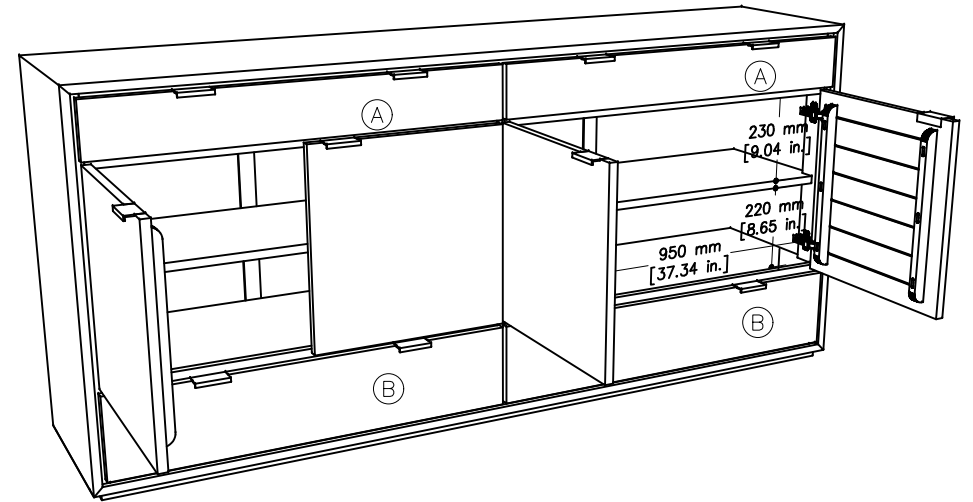

tikamoon

W x D x H

Ⓐ 1080 x 320 x 50 mm

Ⓑ 1080 x 320 x 120 mm

W x D x H

Ⓐ 42.51 x 12.59 x 1.96 in.

Ⓑ 42.51 x 12.59 x 4.72 in.

SID0029_2

W x D x H (mm)
2070 x 520 x 1000

W x D x H (in.)
81.49 x 20.47 x 39.97