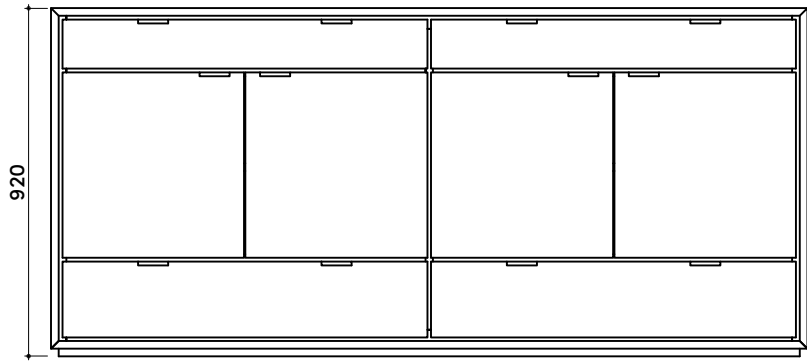

# tikamoon

W x D x H

Ⓐ 1080 x 320 x 50 mm

Ⓑ 1080 x 320 x 120 mm

SID0029\_2

W x D x H (mm)  
2070 x 520 x 1000