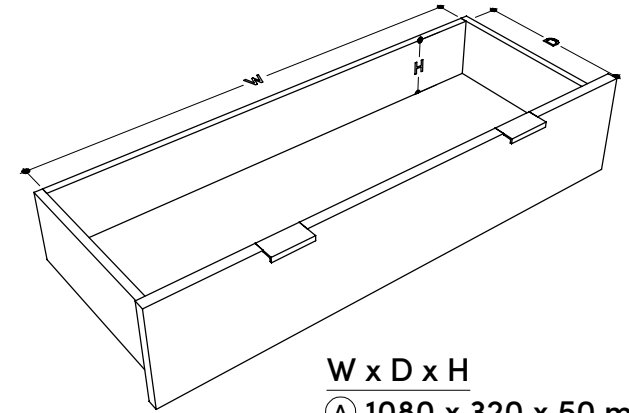

# tikamoon

W x D x H

Ⓐ 1080 x 320 x 50 mm

Ⓑ 1080 x 320 x 120 mm

SID0029\_2

W x D x H (mm)  
2070 x 520 x 1000