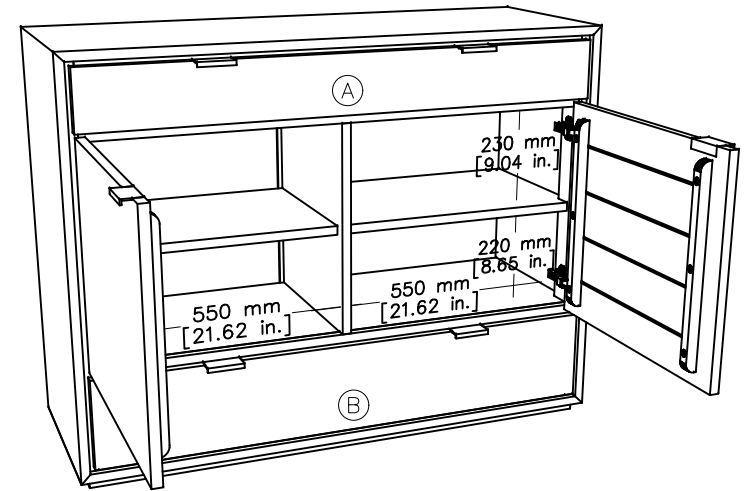

tikamoon

W x D x H

Ⓐ 1080 x 320 x 50 mm

Ⓑ 1080 x 320 x 120 mm

W x D x H

Ⓐ 42.51 x 12.59 x 1.96 in.

Ⓑ 42.51 x 12.59 x 4.72 in.

SID0028_2

W x D x H (mm)
1270 x 520 x 1000

W x D x H (in.)
50 x 20.47 x 39.37