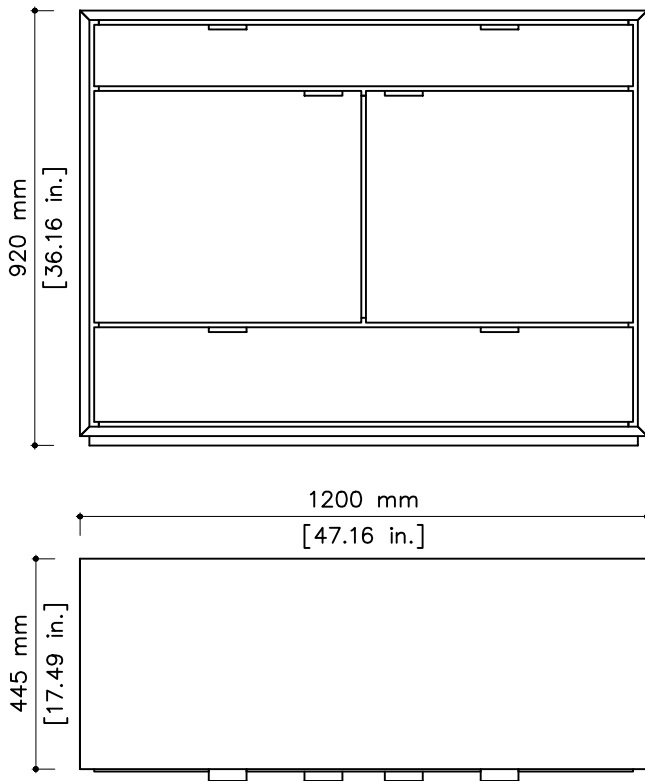

tikamoon

W x D x H

Ⓐ 1080 x 320 x 50 mm

Ⓑ 1080 x 320 x 120 mm

W x D x H

Ⓐ 42.51 x 12.59 x 1.96 in.

Ⓑ 42.51 x 12.59 x 4.72 in.

SID0028_2

W x D x H (mm)
1270 x 520 x 1000

W x D x H (in.)
50 x 20.47 x 39.37