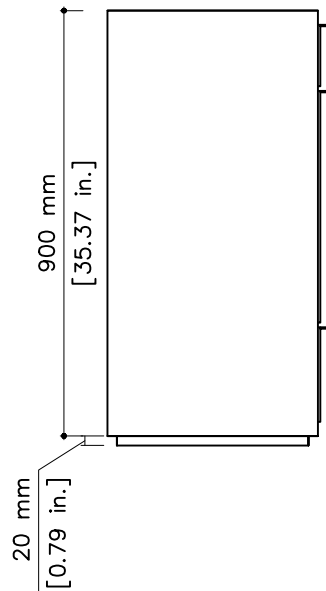

tikamoon

W x D x H

Ⓐ 1080 x 320 x 50 mm

Ⓑ 1080 x 320 x 120 mm

W x D x H

Ⓐ 42.51 x 12.59 x 1.96 in.

Ⓑ 42.51 x 12.59 x 4.72 in.

SID0028_2

W x D x H (mm)
1270 x 520 x 1000

W x D x H (in.)
50 x 20.47 x 39.37