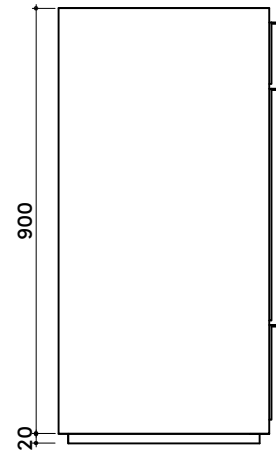

tikamoon

W x D x H

Ⓐ 1080 x 320 x 50 mm

Ⓑ 1080 x 320 x 120 mm

SID0028_2

W x D x H (mm)
1270 x 520 x 1000