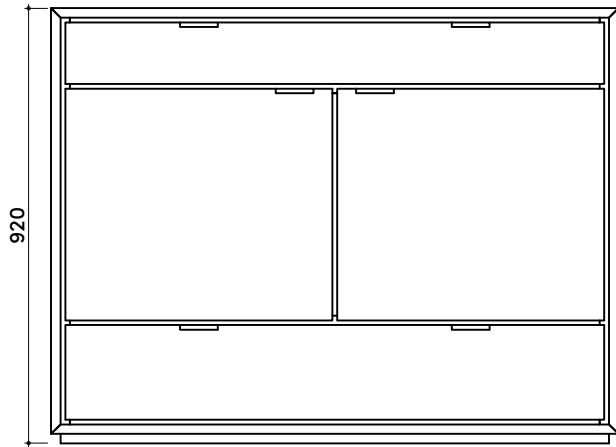

tikamoon

W x D x H

Ⓐ 1080 x 320 x 50 mm

Ⓑ 1080 x 320 x 120 mm

SID0028_2

W x D x H (mm)
1270 x 520 x 1000