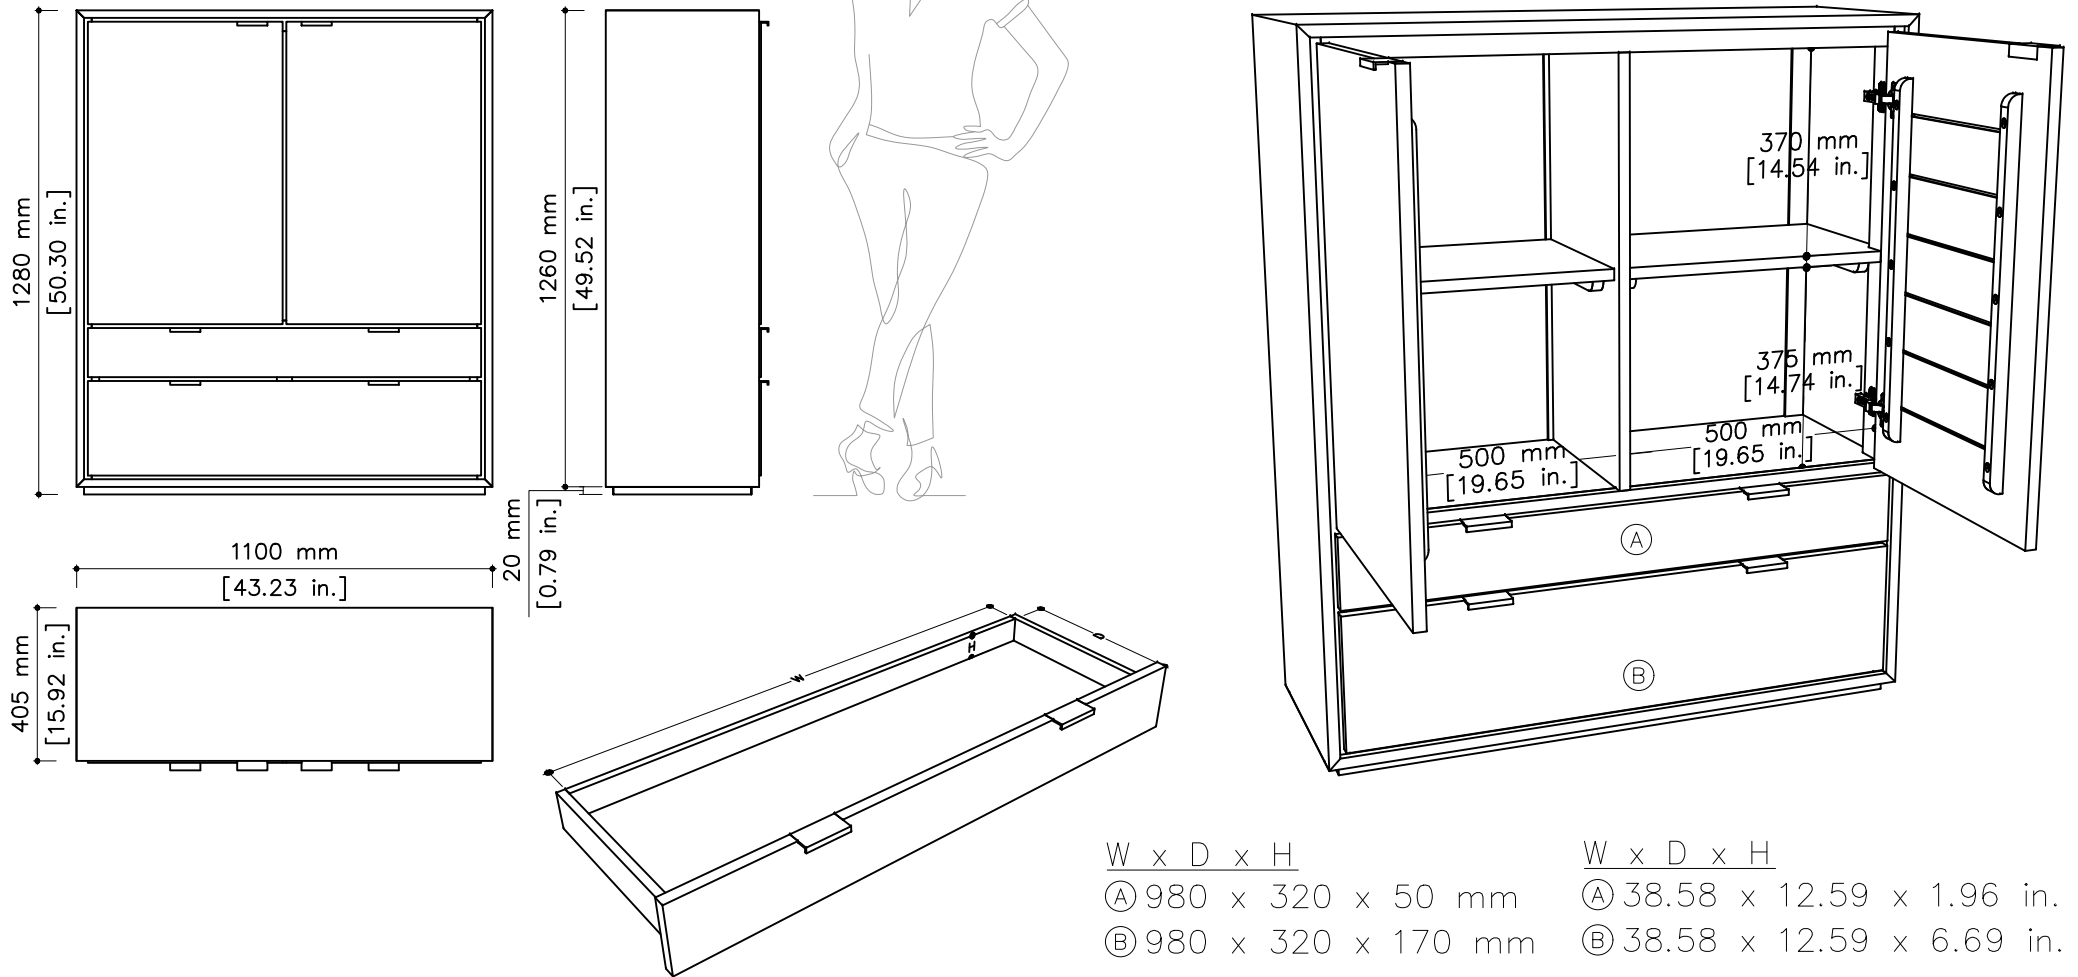

# tikamoon

SID0027\_2

**W x D x H (mm)**  
1170 x 480 x 1360

**W x D x H (in.)**  
46.06 x 18.89 x 53.54