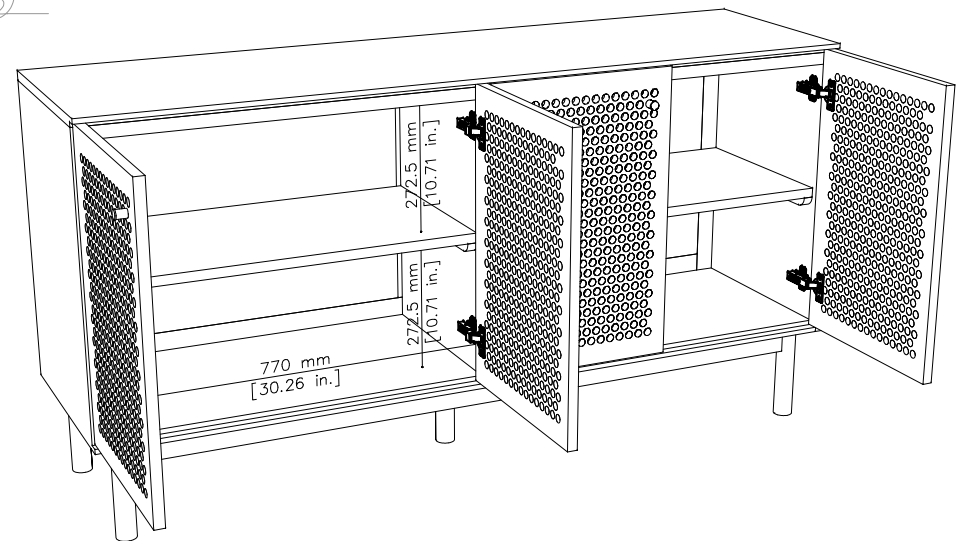

tikamoon

SID0026

H W x D x H (mm)
1650 x 500 x 880

W x D x H (in.)
65 x 20 x 34.64