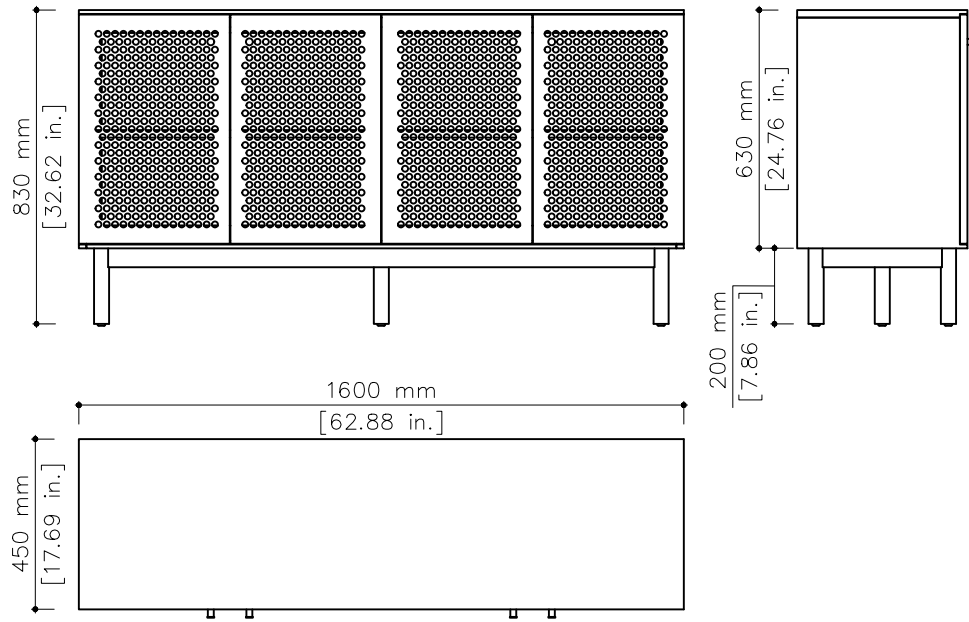

tikamoon

SID0026

H W x D x H (mm)
1650 x 500 x 880

W x D x H (in.)
65 x 20 x 34.64