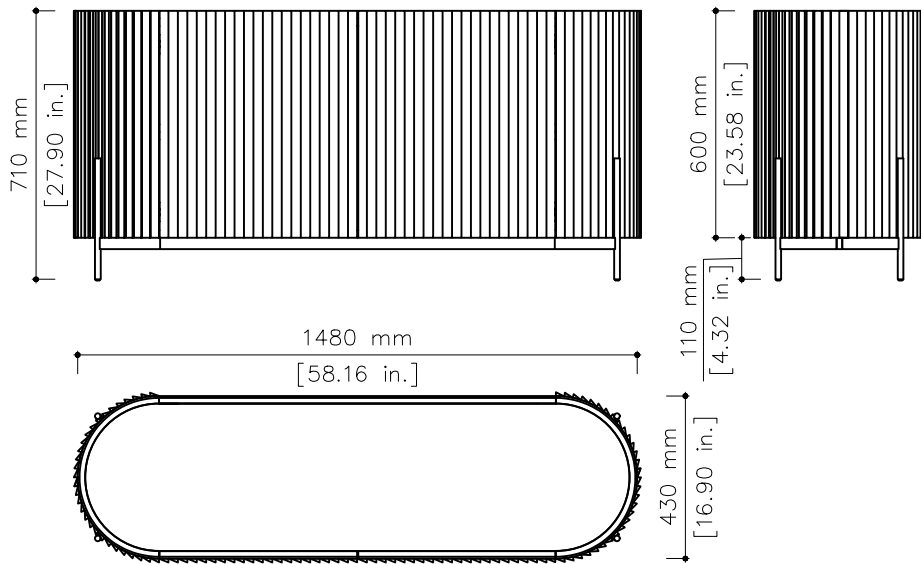

# tikamoon

SID0025

**H W x D x H (mm)**  
1540 x 500 x 770

**W x D x H (in.)**  
60.62 x 20 x 30.31