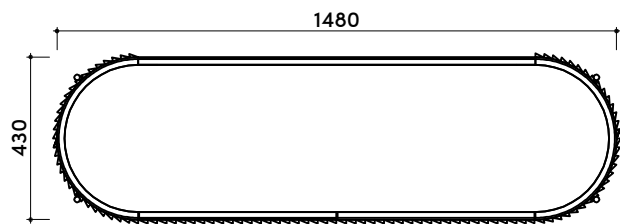

# tikamoon

SID0025

H W x D x H (mm)  
1540 x 500 x 770