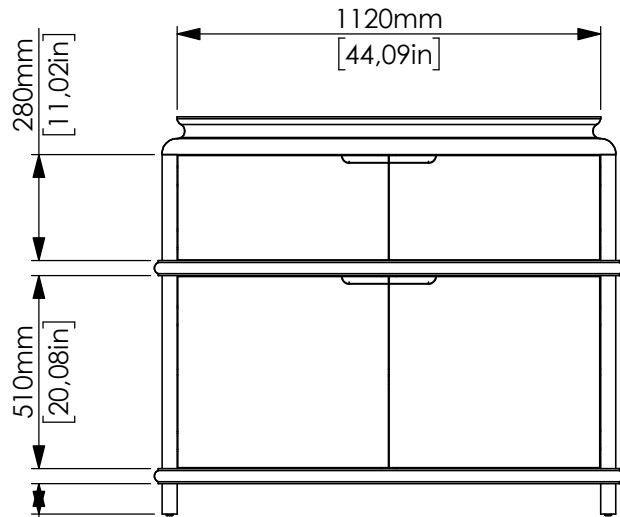

tikamoon

SID0022

W x D x H (mm)
1310 x 540 x 1130

W x D x H (in.)
51,57 x 21,25 x 44,48