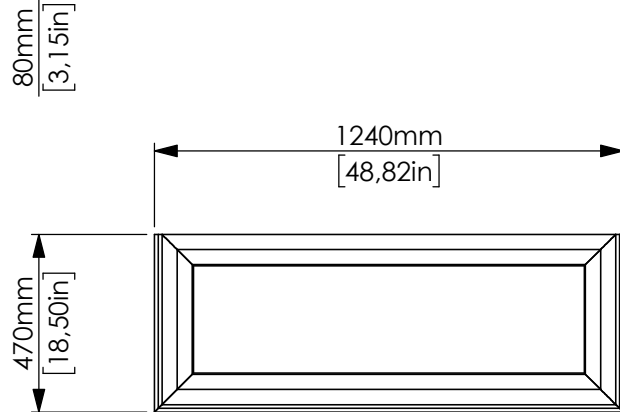

tikamoon

SID0022

W x D x H (mm)
1310 x 540 x 1130

W x D x H (in.)
51,57 x 21,25 x 44,48