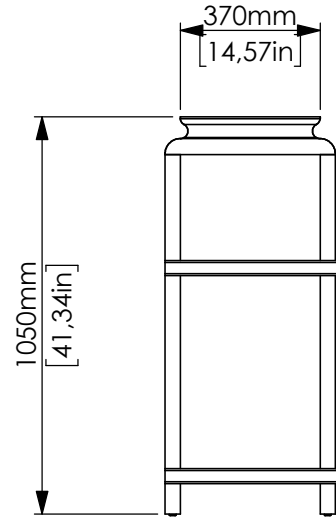

tikamoon

SID0022

W x D x H (mm)
1310 x 540 x 1130

W x D x H (in.)
51,57 x 21,25 x 44,48