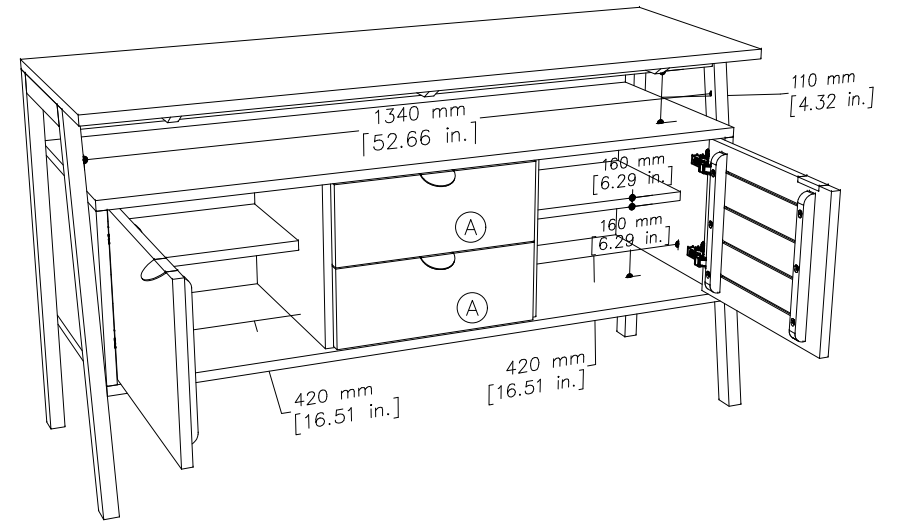

# tikamoon

W x D x H  
 Ⓐ 350 x 280 x 110 mm

W x D x H  
 Ⓐ 13.77 x 11 x 4.33 in.

SID0016\_2

W x D x H (mm)  
 1490 x 865 x 585

W x D x H (in.)  
 58.6 x 34.05 x 23.03