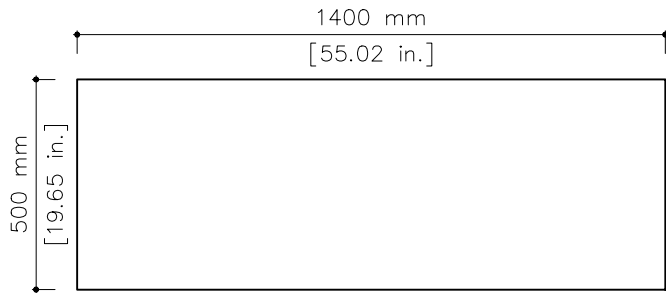

# tikamoon

W x D x H  
 Ⓐ 350 x 280 x 110 mm

W x D x H  
 Ⓐ 13.77 x 11 x 4.33 in.

SID0016\_2

W x D x H (mm)  
 1490 x 865 x 585

W x D x H (in.)  
 58.6 x 34.05 x 23.03