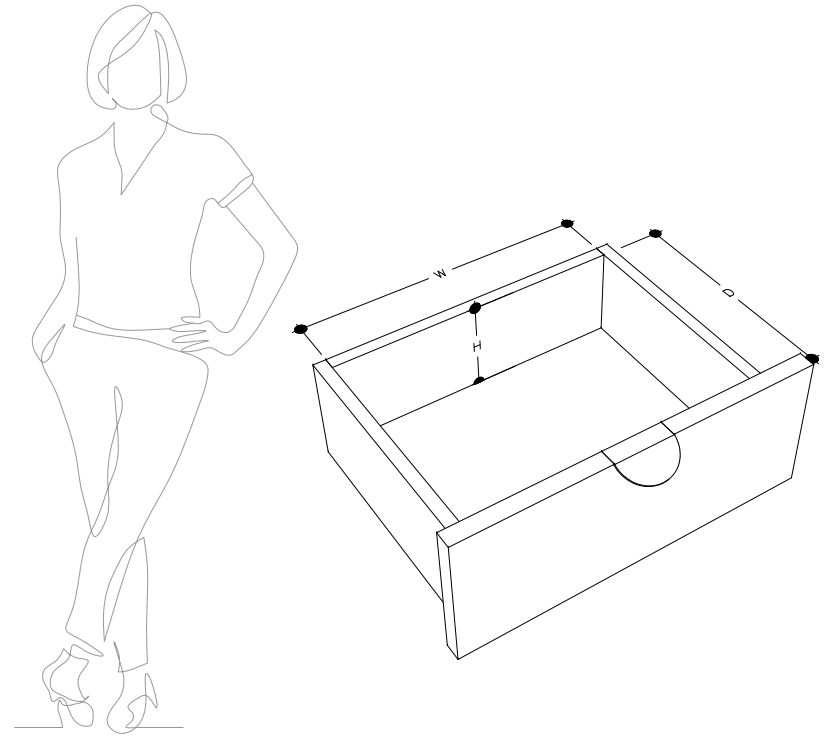

# tikamoon

W x D x H  
 Ⓐ 350 x 280 x 110 mm

W x D x H  
 Ⓐ 13.77 x 11 x 4.33 in.

SID0016\_2

W x D x H (mm)  
 1490 x 865 x 585

W x D x H (in.)  
 58.6 x 34.05 x 23.03