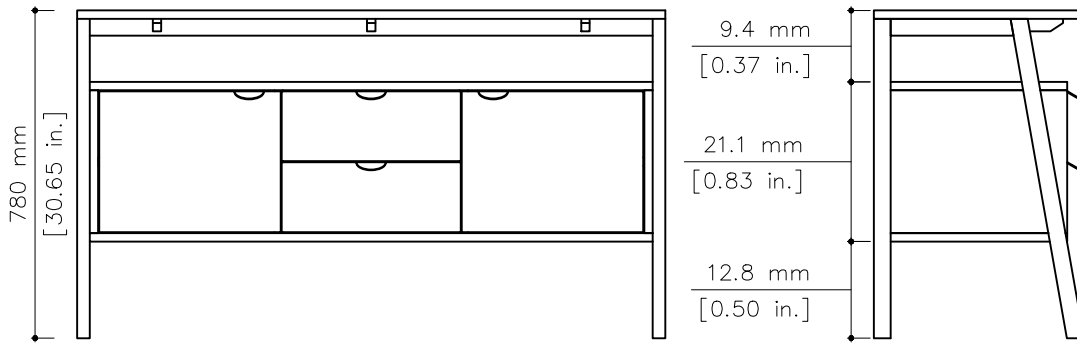

# tikamoon

W x D x H  
 Ⓐ 350 x 280 x 110 mm

W x D x H  
 Ⓐ 13.77 x 11 x 4.33 in.

SID0016\_2

W x D x H (mm)  
 1490 x 865 x 585

W x D x H (in.)  
 58.6 x 34.05 x 23.03