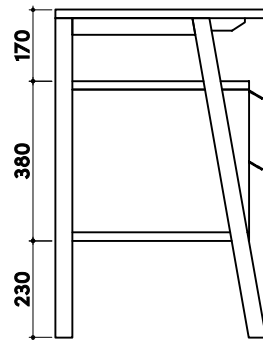

tikamoon

W x D x H
A 350 x 280 x 110 mm

SID0016_2

W x D x H (mm)
1490 x 865 x 585