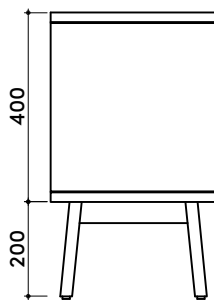

tikamoon

W x D x H

Ⓐ 565 x 235 x 80 mm

SID0015_2

W x D x H (mm)
1370 x 420 x 500