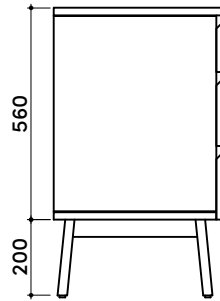

# tikamoon

W x D x H

Ⓐ 520 x 335 x 55 mm

Ⓑ 520 x 335 x 90 mm

SID0014\_2

W x D x H (mm)  
1820 x 520 x 650