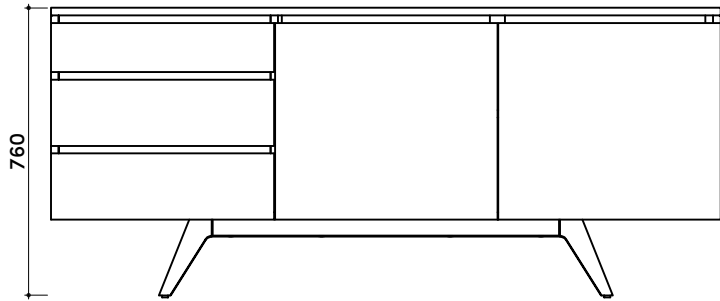

# tikamoon

W x D x H

Ⓐ 520 x 335 x 55 mm

Ⓑ 520 x 335 x 90 mm

SID0014\_2

W x D x H (mm)  
1820 x 520 x 650