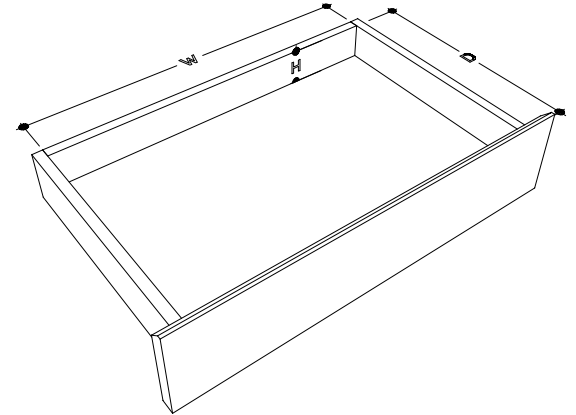

# tikamoon

W x D x H

Ⓐ 520 x 335 x 55 mm

Ⓑ 520 x 335 x 90 mm

SID0014\_2

W x D x H (mm)  
1820 x 520 x 650