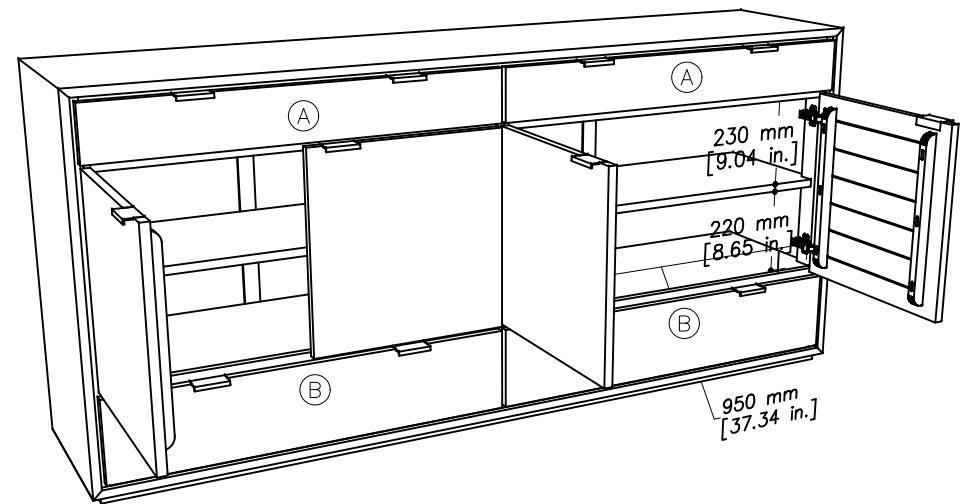

tikamoon

W x D x H

Ⓐ 1080 x 320 x 50 mm

Ⓑ 1080 x 320 x 120 mm

W x D x H

Ⓐ 42.51 x 12.59 x 1.96 in.

Ⓑ 42.51 x 12.59 x 4.72 in.

SID0013_2

W x D x H (mm)
2070 x 520 x 1020

W x D x H (in.)
81.49 x 20.47 x 40.15