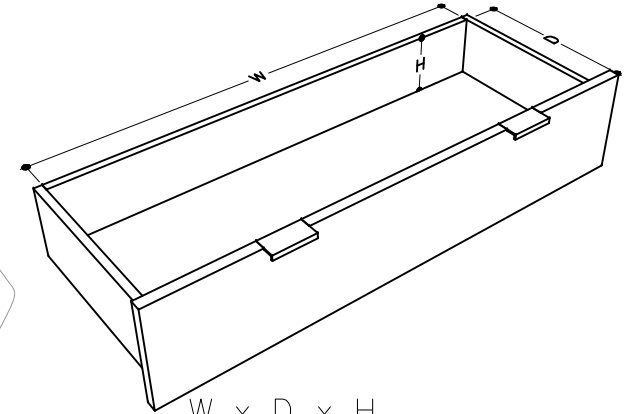

tikamoon

W x D x H

Ⓐ 1080 x 320 x 50 mm

Ⓑ 1080 x 320 x 120 mm

W x D x H

Ⓐ 42.51 x 12.59 x 1.96 in.

Ⓑ 42.51 x 12.59 x 4.72 in.

SID0013_2

W x D x H (mm)
2070 x 520 x 1020

W x D x H (in.)
81.49 x 20.47 x 40.15