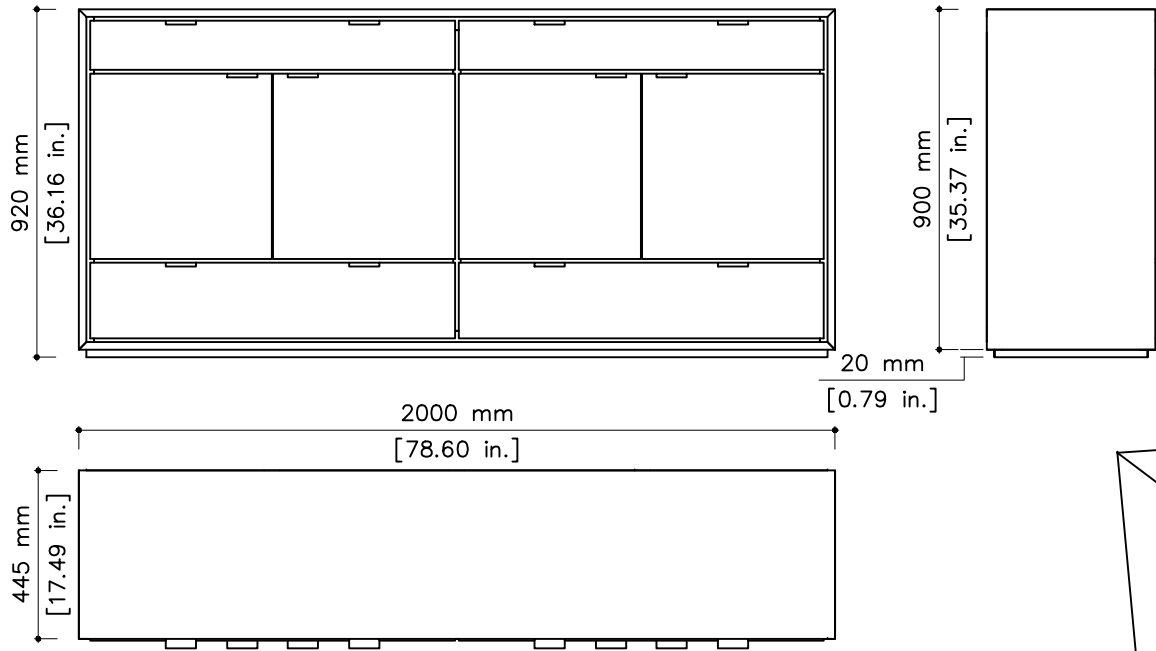

tikamoon

W x D x H

Ⓐ 1080 x 320 x 50 mm

Ⓑ 1080 x 320 x 120 mm

W x D x H

Ⓐ 42.51 x 12.59 x 1.96 in.

Ⓑ 42.51 x 12.59 x 4.72 in.

SID0013_2

W x D x H (mm)
2070 x 520 x 1020

W x D x H (in.)
81.49 x 20.47 x 40.15